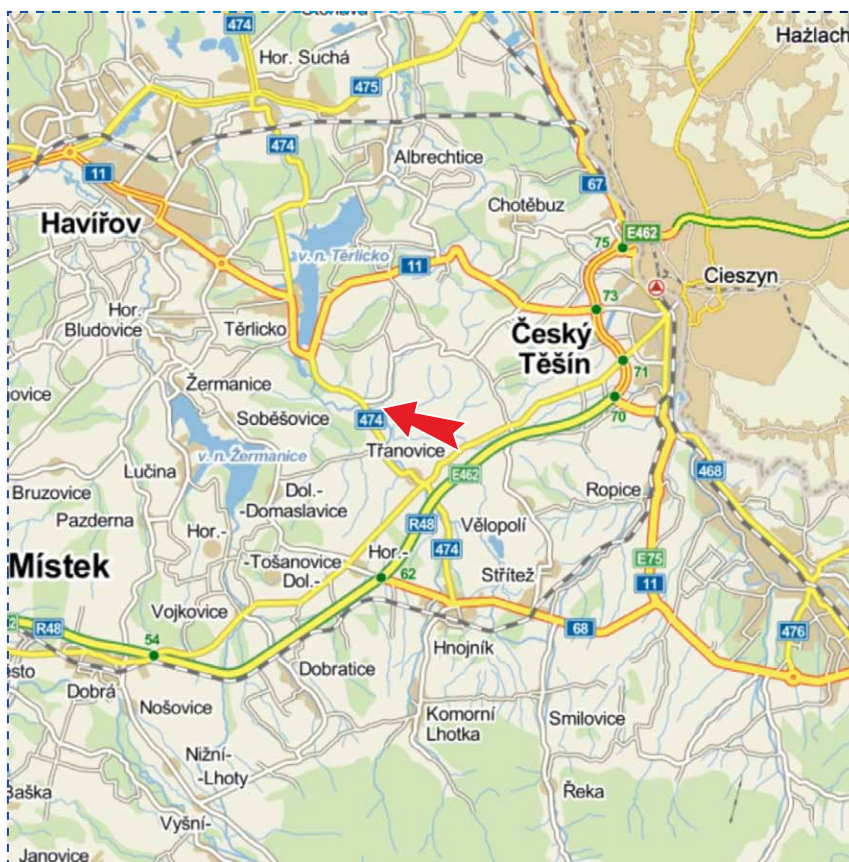

Reklamní plocha č.: **OS09**

bulawa
reklamní agentura

Město: **Hradiště**
Okres: **Karviná**
Kraj: **Moravskoslezský**
Stát: **Česká republika**

Umístění: **hlavní silnice protínající střed obce**
Směr: **Haviřov, Ostrava, Český Těšín, Karviná**
Rozměr: **5,0 x 2,5 m**
GPS: **49.7240081N, 18.5158500E**

Umístění panelu

- ☒ centrum
- ☐ okrajová čtvrť
- ☐ obchodní čtvrť
- ☐ průmyslová čtvrť
- ☒ obytná čtvrť

Komunikace

- ☐ dálnice
- ☐ silnice I. třídy
- ☒ silnice ostatní
- ☐ ulice
- ☒ parkoviště
- ☒ pěší zóna
- ☐ křižovatka

Okolí panelu

- ☒ MHD
- ☐ nádraží ČD, ČSAD
- ☐ pošta
- ☐ PNS
- ☐ kulturní zařízení
- ☐ sportovní zařízení
- ☐ zdravotnické zařízení
- ☐ obchody
- ☐ obchodní dům
- ☐ supermarket
- ☐ čerpací stanice
- ☒ škola ZŠ, SŠ, VŠ
- ☐ banka
- ☒ restaurace
- ☐ hotel

Viditelnost

- ☐ do 20 m
- ☐ 20 - 50 m
- ☒ 50 - 100 m
- ☐ přes 100 m
- ☐ vlastní osvětlení