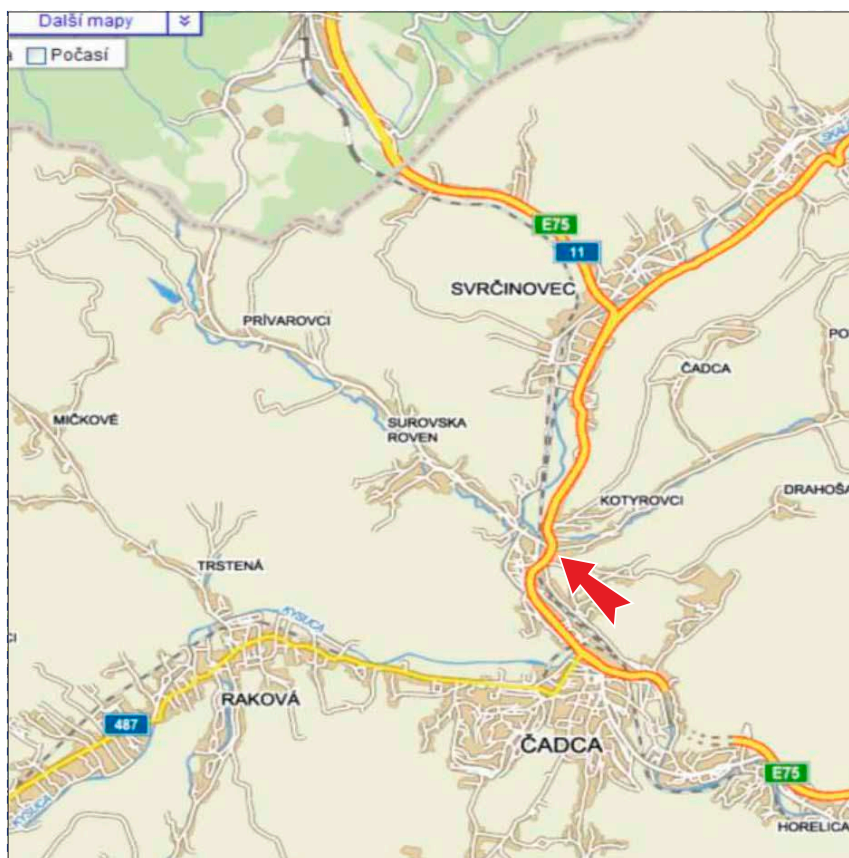

Reklamní plocha č.: **OS16**

bulawa
reklamní agentura

Město: **Čadca**
Okres: **Čadca**
Kraj: **Žilinský**
Stát: **Slovensko**

Umístění: **silnice I. třídy**
Směr: **Jablunkov, Česká republika**
Rozměr: **5,0 x 2,0 m**
GPS: **49.4552481N, 18.7833314E**

Umístění panelu

- ☐ centrum
- ☐ okrajová čtvrť
- ☐ obchodní čtvrť
- ☒ průmyslová čtvrť
- ☒ obytná čtvrť

Komunikace

- ☐ dálnice
- ☒ silnice I. třídy
- ☐ silnice ostatní
- ☐ ulice
- ☐ parkoviště
- ☒ pěší zóna
- ☐ křižovatka

Okolí panelu

- ☒ MHD
- ☐ nádraží ČD, ČSAD
- ☐ pošta
- ☐ PNS
- ☐ kulturní zařízení
- ☐ sportovní zařízení
- ☒ zdravotnické zařízení
- ☐ obchody
- ☐ obchodní dům
- ☐ supermarket
- ☒ čerpací stanice
- ☐ škola ZŠ, SŠ, VŠ
- ☐ banka
- ☒ restaurace
- ☐ hotel

Viditelnost

- ☐ do 20 m
- ☒ 20 - 50 m
- ☐ 50 - 100 m
- ☐ přes 100 m
- ☐ vlastní osvětlení