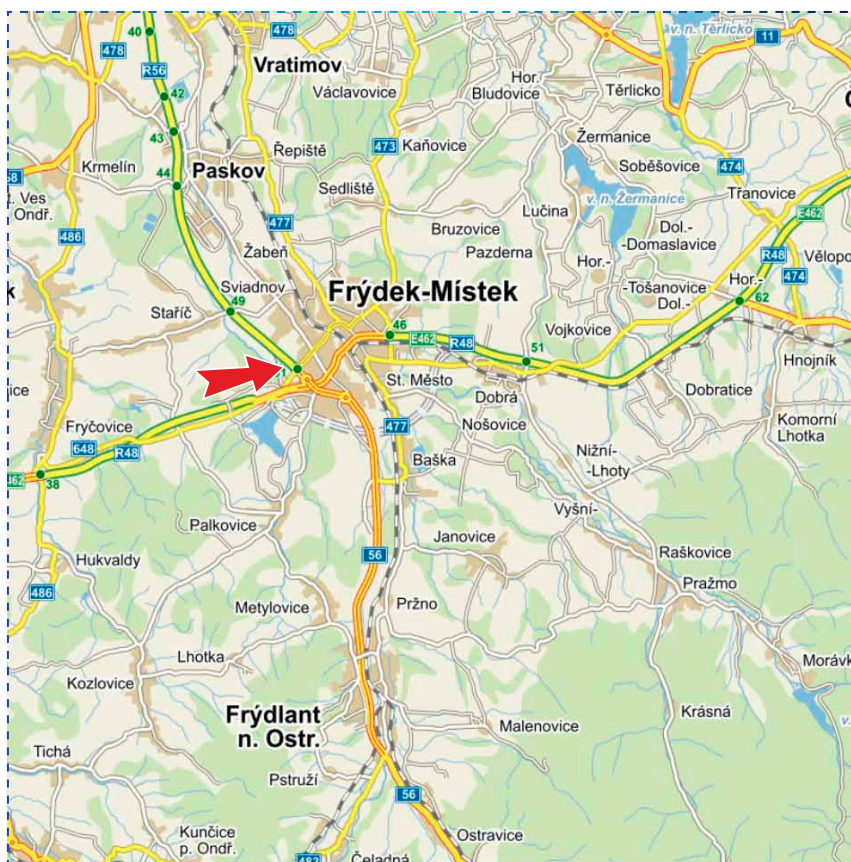

Reklamní plocha č.: **OS34**

bulawa
reklamní agentura

Město: **Frýdek-Místek, centrum**

Okres: **Frýdek-Místek**

Kraj: **Moravskoslezský**

Stát: **Česká republika**

Umístění: **parkoviště HM Albert a OD Baumax**

Směr: -

Rozměr: **4,0 x 2,5 m**

GPS: **49.6753647N, 18.3264092E**

Umístění panelu

- ☐ centrum
- ☒ okrajová čtvrť
- ☒ obchodní čtvrť
- ☒ průmyslová čtvrť
- ☐ obytná čtvrť

Komunikace

- ☐ dálnice
- ☐ silnice I. třídy
- ☐ silnice ostatní
- ☐ ulice
- ☒ parkoviště
- ☒ pěší zóna
- ☒ křižovatka

Okolí panelu

- ☒ MHD
- ☐ nádraží ČD, ČSAD
- ☐ pošta
- ☐ PNS
- ☐ kulturní zařízení
- ☐ sportovní zařízení
- ☐ zdravotnické zařízení
- ☒ obchody
- ☐ obchodní dům
- ☒ supermarket
- ☒ čerpací stanice
- ☐ škola ZŠ, SŠ, VŠ
- ☐ banka
- ☐ restaurace
- ☐ hotel

Viditelnost

- ☐ do 20 m
- ☐ 20 - 50 m
- ☒ 50 - 100 m
- ☐ přes 100 m
- ☐ vlastní osvětlení