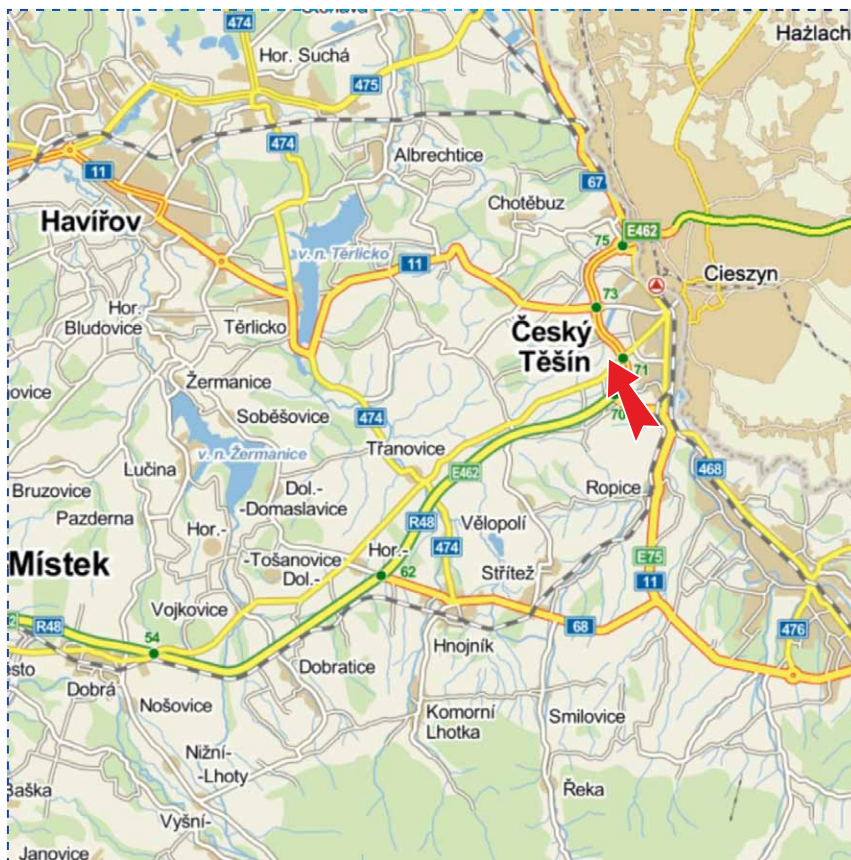

Reklamní plocha č.: **OS28**

bulawa
reklamní agentura

Město: **Český Těšín**
Okres: **Karviná**
Kraj: **Moravskoslezský**
Stát: **Česká republika**

Umístění: **ulice Frýdecká**
Směr: **Český Těšín**
Rozměr: **6,25 x 3,75 m**
GPS: **49.7361022N, 18.6047622E**

Umístění panelu

- ☐ centrum
- ☒ okrajová čtvrť
- ☐ obchodní čtvrť
- ☒ průmyslová čtvrť
- ☒ obytná čtvrť

Komunikace

- ☐ dálnice
- ☐ silnice I. třídy
- ☒ silnice ostatní
- ☐ ulice
- ☒ parkoviště
- ☐ pěší zóna
- ☒ křižovatka

Okolí panelu

- ☒ MHD
- ☐ nádraží ČD, ČSAD
- ☐ pošta
- ☐ PNS
- ☐ kulturní zařízení
- ☐ sportovní zařízení
- ☐ zdravotnické zařízení
- ☒ obchody
- ☐ obchodní dům
- ☐ supermarket
- ☒ čerpací stanice
- ☒ škola ZŠ, SŠ, VŠ
- ☐ banka
- ☒ restaurace
- ☐ hotel

Viditelnost

- ☐ do 20 m
- ☐ 20 - 50 m
- ☐ 50 - 100 m
- ☒ přes 100 m
- ☐ vlastní osvětlení