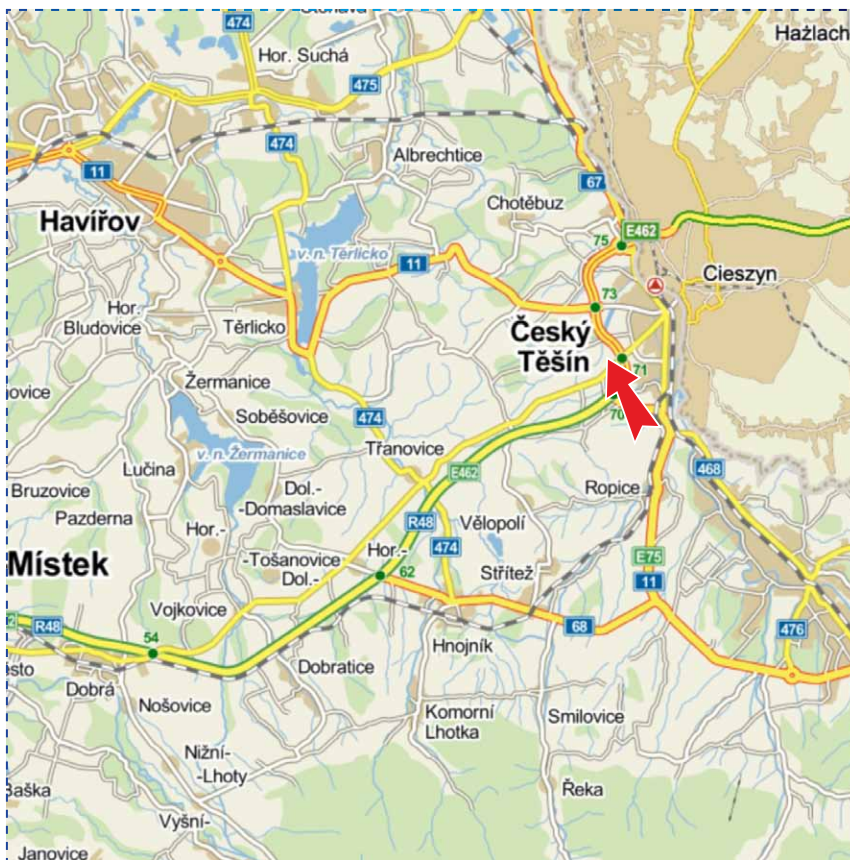

Reklamní plocha č.: **OS28**

bulawa
reklamní agentura

Město: **Český Těšín**
Okres: **Karviná**
Kraj: **Moravskoslezský**
Stát: **Česká republika**

Umístění: **ulice Frýdecká**
Směr: **Český Těšín**
Rozměr: **6,25 x 3,75 m**
GPS: **49.7361022N, 18.6047622E**

Umístění panelu

- ☐ centrum
- ☒ okrajová čtvrť
- ☐ obchodní čtvrť
- ☒ průmyslová čtvrť
- ☒ obytná čtvrť

Komunikace

- ☐ dálnice
- ☐ silnice I. třídy
- ☒ silnice ostatní
- ☐ ulice
- ☒ parkoviště
- ☐ pěší zóna
- ☒ křižovatka

Okolí panelu

- ☒ MHD
- ☐ nádraží ČD, ČSAD
- ☐ pošta
- ☐ PNS
- ☐ kulturní zařízení
- ☐ sportovní zařízení
- ☐ zdravotnické zařízení
- ☒ obchody
- ☐ obchodní dům
- ☐ supermarket
- ☒ čerpací stanice
- ☒ škola ZŠ, SŠ, VŠ
- ☐ banka
- ☒ restaurace
- ☐ hotel

Viditelnost

- ☐ do 20 m
- ☐ 20 - 50 m
- ☐ 50 - 100 m
- ☒ přes 100 m
- ☐ vlastní osvětlení