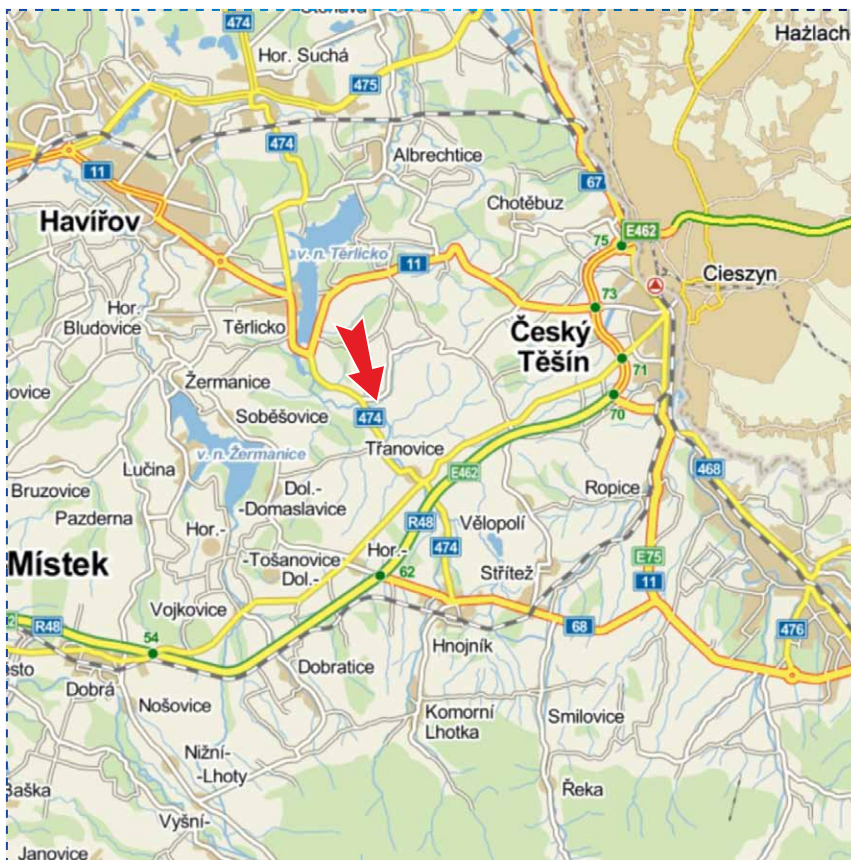

Reklamní plocha č.: **OS10**

bulawa
reklamní agentura

Město: **Hradiště**
Okres: **Karviná**
Kraj: **Moravskoslezský**
Stát: **Česká republika**

Umístění: **hlavní silnice protínající střed obce**
Směr: **Třinec, Český Těšín, Jablunkov, Slovensko**
Rozměr: **5,0 x 2,5 m**
GPS: **49.7240081N, 18.5158500E**

Umístění panelu

- ☒ centrum
- ☐ okrajová čtvrť
- ☐ obchodní čtvrť
- ☐ průmyslová čtvrť
- ☒ obytná čtvrť

Komunikace

- ☐ dálnice
- ☐ silnice I. třídy
- ☒ silnice ostatní
- ☐ ulice
- ☒ parkoviště
- ☒ pěší zóna
- ☐ křižovatka

Okolí panelu

- ☒ MHD
- ☐ nádraží ČD, ČSAD
- ☐ pošta
- ☐ PNS
- ☐ kulturní zařízení
- ☐ sportovní zařízení
- ☐ zdravotnické zařízení
- ☐ obchody
- ☐ obchodní dům
- ☐ supermarket
- ☐ čerpací stanice
- ☒ škola ZŠ, SŠ, VŠ
- ☐ banka
- ☒ restaurace
- ☐ hotel

Viditelnost

- ☐ do 20 m
- ☐ 20 - 50 m
- ☒ 50 - 100 m
- ☐ přes 100 m
- ☐ vlastní osvětlení