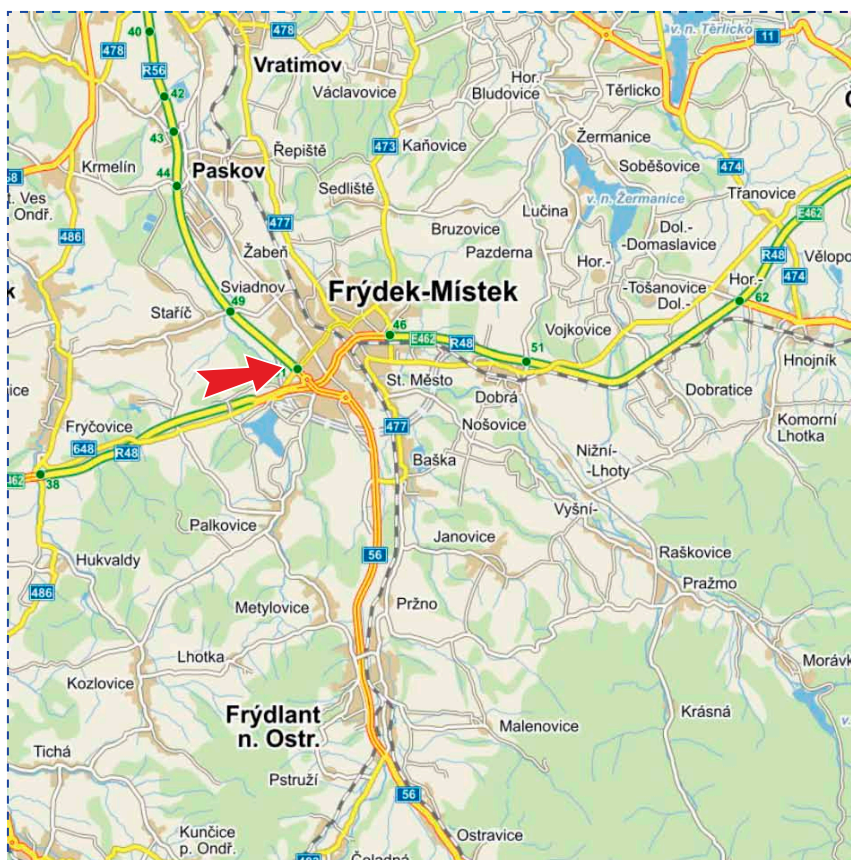

Stát: **Česká republika**

Umístění: **parkoviště HM Albert a OD Baumax**

Směr: -

Rozměr: **4,0 x 2,5 m**

GPS: **49.6753647N, 18.3264092E**

Umístění panelu

- centrum
- okrajová čtvrť
- obchodní čtvrť
- průmyslová čtvrť
- obytná čtvrť

Viditelnost

- do 20 m
- 20 - 50 m
- 50 - 100 m
- přes 100 m
- vlastní osvětlení

Reklamní plocha č.: **OS35**

bulawa
reklamní agentura

Město: **Frýdek-Místek, centrum**

Okres: **Frýdek-Místek**

Kraj: **Moravskoslezský**