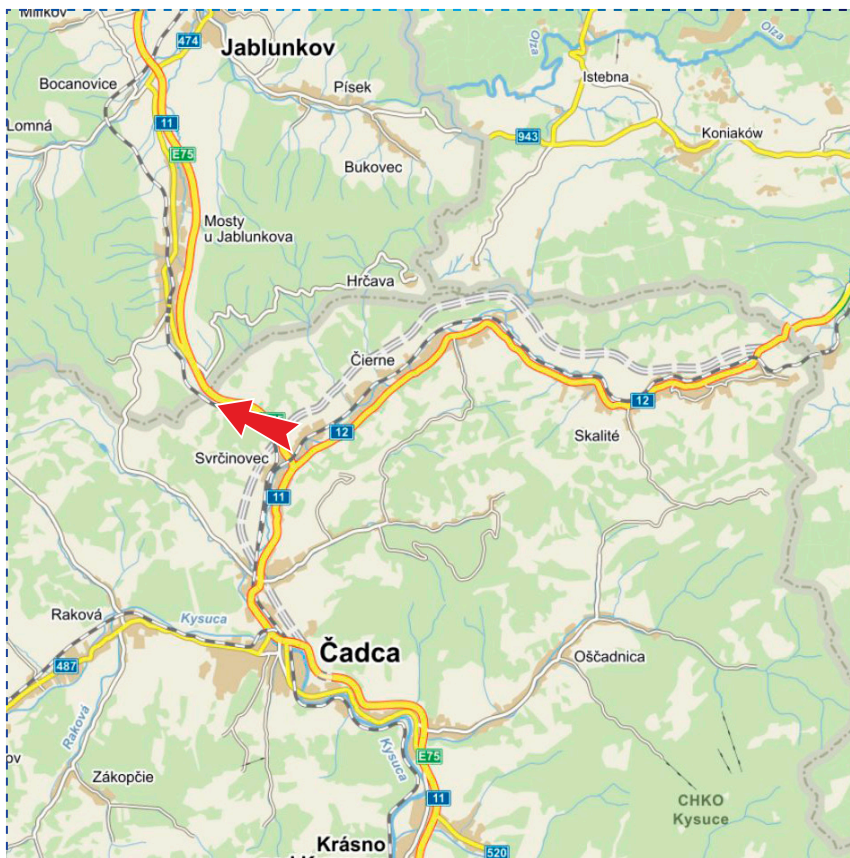

Reklamní plocha č.: **OS32**

bulawa
reklamní agentura

Město: **Svrčinovec**
Okres: **Čadca**
Kraj: **Žilinský**
Stát: **Slovensko**

Umístění: **hlavní tah z Čadce**
Směr: **hraniční přechod Slovensko/Česká republika**
Rozměr: **5,1 x 2,4 m**
GPS: **49.4928731N, 18.7760131E**

Umístění panelu

- ☐ centrum
- ☒ okrajová čtvrť
- ☐ obchodní čtvrť
- ☒ průmyslová čtvrť
- ☒ obytná čtvrť

Komunikace

- ☐ dálnice
- ☒ silnice I. třídy
- ☐ silnice ostatní
- ☐ ulice
- ☒ parkoviště
- ☒ pěší zóna
- ☒ křižovatka

Okolí panelu

- ☒ MHD
- ☐ nádraží ČD, ČSAD
- ☐ pošta
- ☐ PNS
- ☐ kulturní zařízení
- ☐ sportovní zařízení
- ☐ zdravotnické zařízení
- ☒ obchody
- ☐ obchodní dům
- ☐ supermarket
- ☒ čerpací stanice
- ☐ škola ZŠ, SŠ, VŠ
- ☐ banka
- ☒ restaurace
- ☒ hotel

Viditelnost

- ☐ do 20 m
- ☐ 20 - 50 m
- ☒ 50 - 100 m
- ☐ přes 100 m
- ☐ vlastní osvětlení