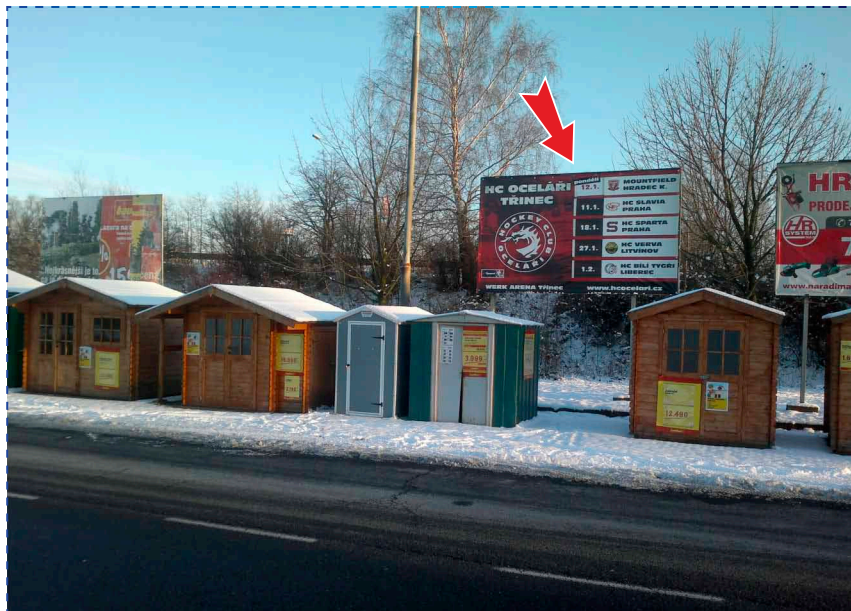

Reklamní plocha č.: **OS34**

bulawa
reklamní agentura

Město: **Frýdek-Místek, centrum**

Okres: **Frýdek-Místek**

Kraj: **Moravskoslezský**

Stát: **Česká republika**

Umístění: **parkoviště HM Albert a OD Baumax**

Směr: -

Rozměr: **4,0 x 2,5 m**

GPS: **49.6753647N, 18.3264092E**

Umístění panelu

- ☐ centrum
- ☒ okrajová čtvrť
- ☒ obchodní čtvrť
- ☒ průmyslová čtvrť
- ☐ obytná čtvrť

Komunikace

- ☐ dálnice
- ☐ silnice I. třídy
- ☐ silnice ostatní
- ☐ ulice
- ☒ parkoviště
- ☒ pěší zóna
- ☒ křižovatka

Okolí panelu

- ☒ MHD
- ☐ nádraží ČD, ČSAD
- ☐ pošta
- ☐ PNS
- ☐ kulturní zařízení
- ☐ sportovní zařízení
- ☐ zdravotnické zařízení
- ☒ obchody
- ☐ obchodní dům
- ☒ supermarket
- ☒ čerpací stanice
- ☐ škola ZŠ, SŠ, VŠ
- ☐ banka
- ☐ restaurace
- ☐ hotel

Viditelnost

- ☐ do 20 m
- ☐ 20 - 50 m
- ☒ 50 - 100 m
- ☐ přes 100 m
- ☐ vlastní osvětlení