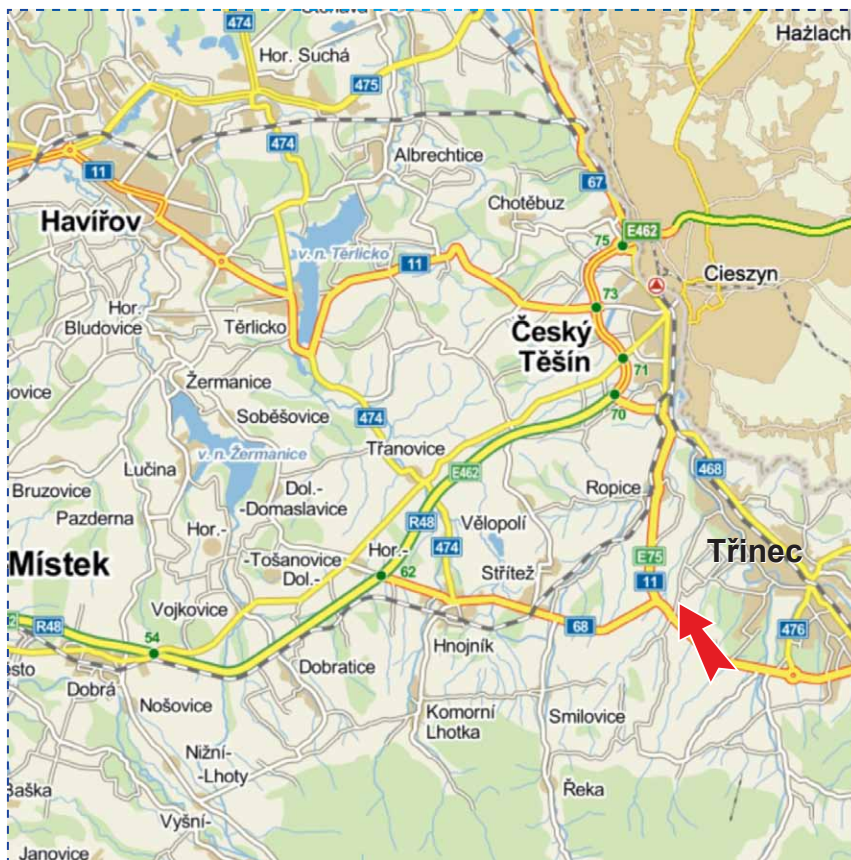

Viditelnost

- do 20 m
- 20 - 50 m
- 50 - 100 m
- přes 100 m
- vlastní osvětlení

Reklamní plocha č.: **FM25**

Město: **Třinec-Oldřichovice**

Okres: **Frýdek-Místek**

Kraj: **Moravskoslezský**

Stát: **Česká republika**