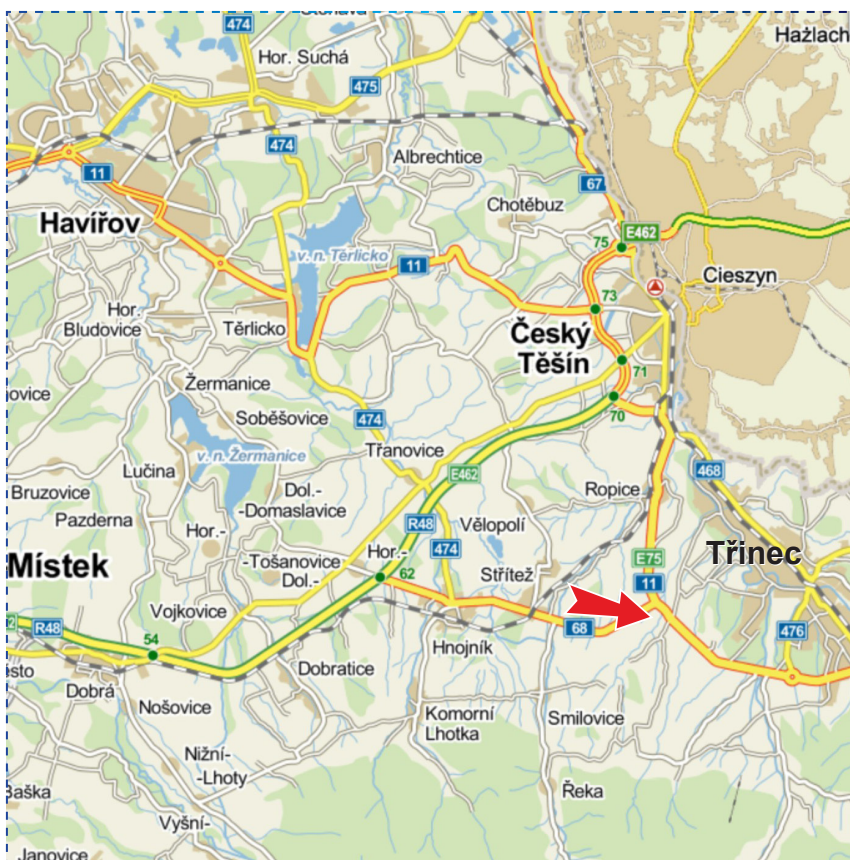

Reklamní plocha č.: **FM06**

Město: **Třinec-Nebory**
Okres: **Frýdek-Místek**
Kraj: **Moravskoslezský**
Stát: **Česká republika**

Umístění: **silnice I. třídy, Neborovský kopec**
Směr: **Český Těšín, Třinec, Slovensko**
Rozměr: **7,5 x 3,75 m**
GPS: **49.6796811N, 18.6135114E**

Umístění panelu

- ☐ centrum
- ☒ okrajová čtvrť
- ☐ obchodní čtvrť
- ☐ průmyslová čtvrť
- ☒ obytná čtvrť

Komunikace

- ☐ dálnice
- ☒ silnice I. třídy
- ☐ silnice ostatní
- ☐ ulice
- ☐ parkoviště
- ☐ pěší zóna
- ☒ křižovatka

Okolí panelu

- ☒ MHD
- ☐ nádraží ČD, ČSAD
- ☐ pošta
- ☐ PNS
- ☐ kulturní zařízení
- ☒ sportovní zařízení
- ☐ zdravotnické zařízení
- ☒ obchody
- ☐ obchodní dům
- ☐ supermarket
- ☐ čerpací stanice
- ☒ škola ZŠ, SŠ, VŠ
- ☐ banka
- ☒ restaurace
- ☐ hotel

Viditelnost

- ☐ do 20 m
- ☐ 20 - 50 m
- ☐ 50 - 100 m
- ☒ přes 100 m
- ☐ vlastní osvětlení