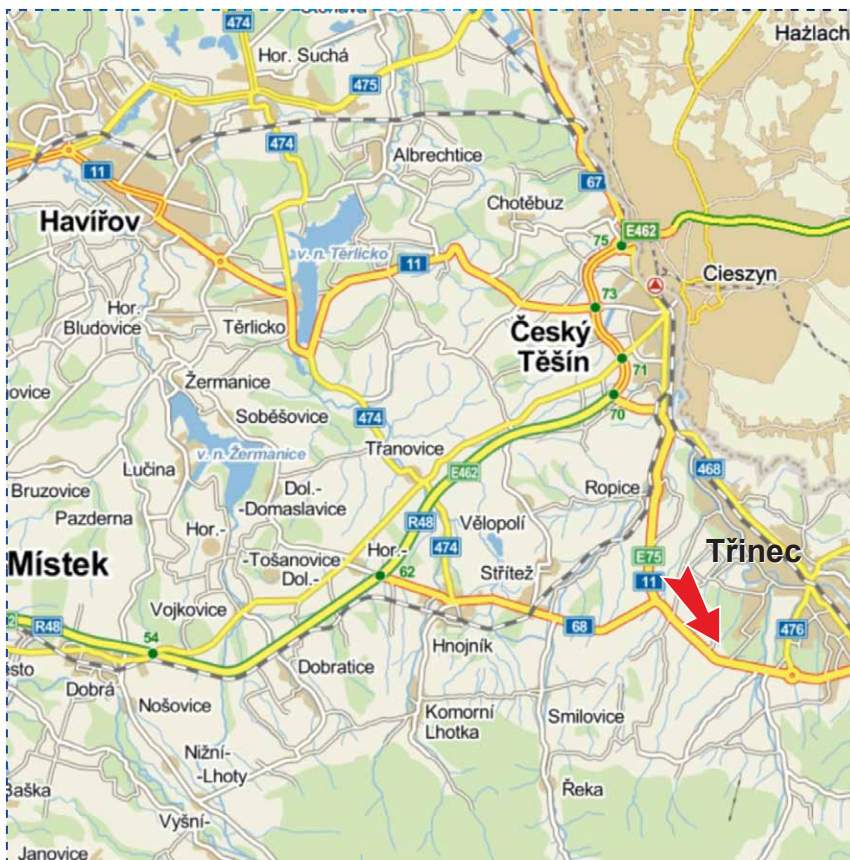

Reklamní plocha č.: **FM14**

bulawa
reklamní agentura

Město: **Třinec-Oldřichovice**

Okres: **Frýdek-Místek**

Kraj: **Moravskoslezský**

Stát: **Česká republika**

Umístění: **silnice I. třídy, vjezd do Třince**

Směr: **Třinec, Jablunkov, Slovensko**

Rozměr: **5,0 x 2,5 m**

GPS: **49.6648433N, 18.6390083E**

Umístění panelu

- ☐ centrum
- ☒ okrajová čtvrť
- ☐ obchodní čtvrť
- ☒ průmyslová čtvrť
- ☒ obytná čtvrť

Komunikace

- ☐ dálnice
- ☒ silnice I. třídy
- ☐ silnice ostatní
- ☐ ulice
- ☒ parkoviště
- ☒ pěší zóna
- ☒ křižovatka

Okolí panelu

- ☒ MHD
- ☐ nádraží ČD, ČSAD
- ☐ pošta
- ☐ PNS
- ☐ kulturní zařízení
- ☐ sportovní zařízení
- ☐ zdravotnické zařízení
- ☒ obchody
- ☒ obchodní dům
- ☐ supermarket
- ☒ čerpací stanice
- ☒ škola ZŠ, SŠ, VŠ
- ☐ banka
- ☒ restaurace
- ☒ hotel

Viditelnost

- ☐ do 20 m
- ☐ 20 - 50 m
- ☐ 50 - 100 m
- ☒ přes 100 m
- ☐ vlastní osvětlení