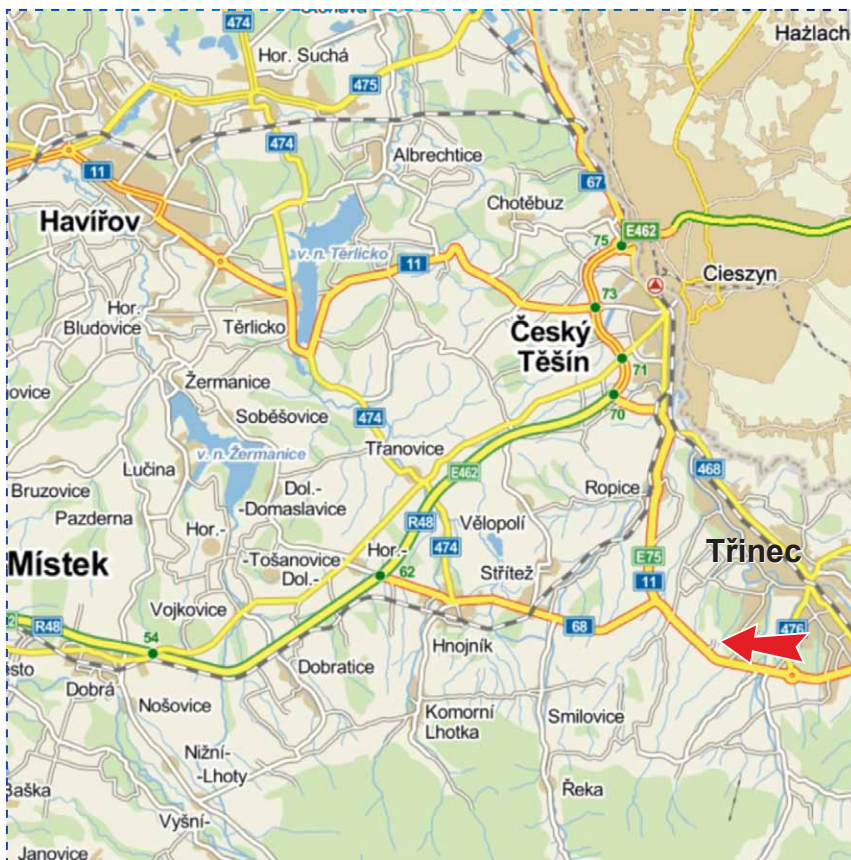

Reklamní plocha č.: **FM21**

bulawa
reklamní agentura

Město: **Třinec-Oldřichovice**

Okres: **Frýdek-Místek**

Kraj: **Moravskoslezský**

Stát: **Česká republika**

Umístění: **silnice I. třídy, vjezd do Třince**

Směr: **Frýdek-Místek, Č. Těšín, Havířov, Ostrava**

Rozměr: **5,2 x 2,5 m**

GPS: **49.6648433N, 18.6390083E**

Umístění panelu

- ☐ centrum
- ☒ okrajová čtvrť
- ☐ obchodní čtvrť
- ☒ průmyslová čtvrť
- ☒ obytná čtvrť

Komunikace

- ☐ dálnice
- ☒ silnice I. třídy
- ☐ silnice ostatní
- ☐ ulice
- ☒ parkoviště
- ☒ pěší zóna
- ☒ křižovatka

Okolí panelu

- ☒ MHD
- ☐ nádraží ČD, ČSAD
- ☒ pošta
- ☐ PNS
- ☐ kulturní zařízení
- ☐ sportovní zařízení
- ☐ zdravotnické zařízení
- ☒ obchody
- ☒ obchodní dům
- ☐ supermarket
- ☒ čerpací stanice
- ☒ škola ZŠ, SŠ, VŠ
- ☐ banka
- ☒ restaurace
- ☒ hotel

Viditelnost

- ☐ do 20 m
- ☐ 20 - 50 m
- ☐ 50 - 100 m
- ☒ přes 100 m
- ☐ vlastní osvětlení