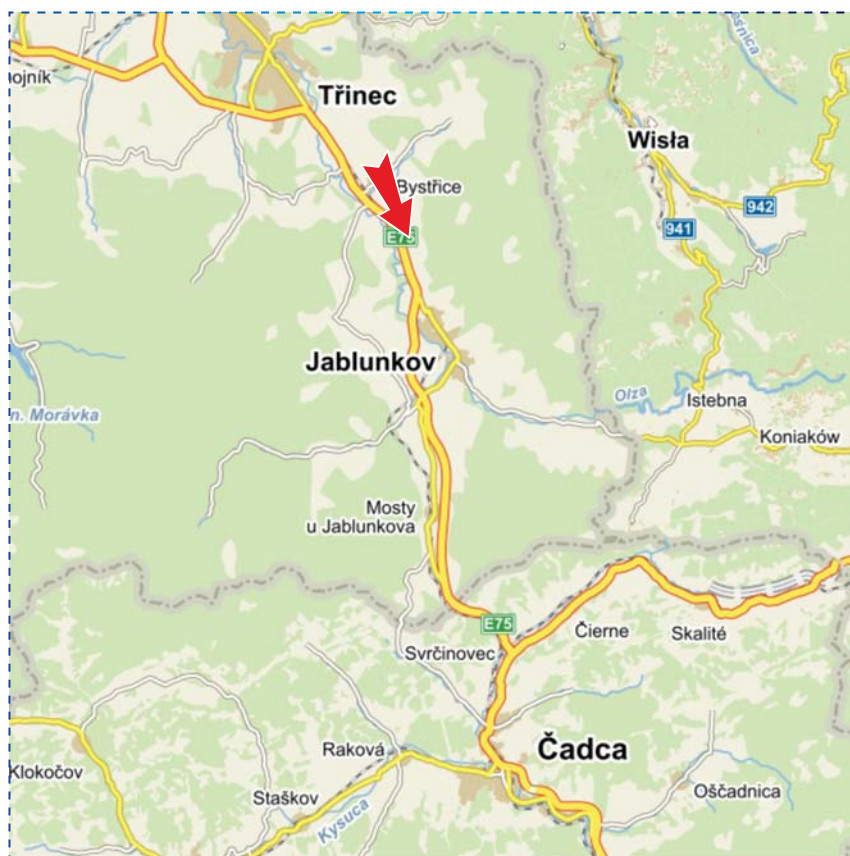

Reklamní plocha č.: **SK19**

bulawa
reklamní agentura

Město: **Bystřice**
Okres: **Frýdek-Místek**
Kraj: **Moravskoslezský**
Stát: **Česká republika**

Umístění: **silnice I. třídy**
Směr: **Jablunkov, Slovensko**
Rozměr: **4,0 x 2,0 m**
GPS: **49.630382, 18.721057**

Umístění panelu

- ☐ centrum
- ☒ okrajová čtvrť
- ☐ obchodní čtvrť
- ☒ průmyslová čtvrť
- ☐ obytná čtvrť

Komunikace

- ☐ dálnice
- ☒ silnice I. třídy
- ☐ silnice ostatní
- ☐ ulice
- ☐ parkoviště
- ☐ pěší zóna
- ☐ křižovatka

Okolí panelu

- ☒ MHD
- ☒ nádraží ČD, ČSAD
- ☐ pošta
- ☐ PNS
- ☐ kulturní zařízení
- ☐ sportovní zařízení
- ☐ zdravotnické zařízení
- ☐ obchody
- ☐ obchodní dům
- ☐ supermarket
- ☒ čerpací stanice
- ☐ škola ZŠ, SŠ, VŠ
- ☐ banka
- ☒ restaurace
- ☐ hotel

Viditelnost

- ☐ do 20 m
- ☒ 20 - 50 m
- ☐ 50 - 100 m
- ☐ přes 100 m
- ☐ vlastní osvětlení