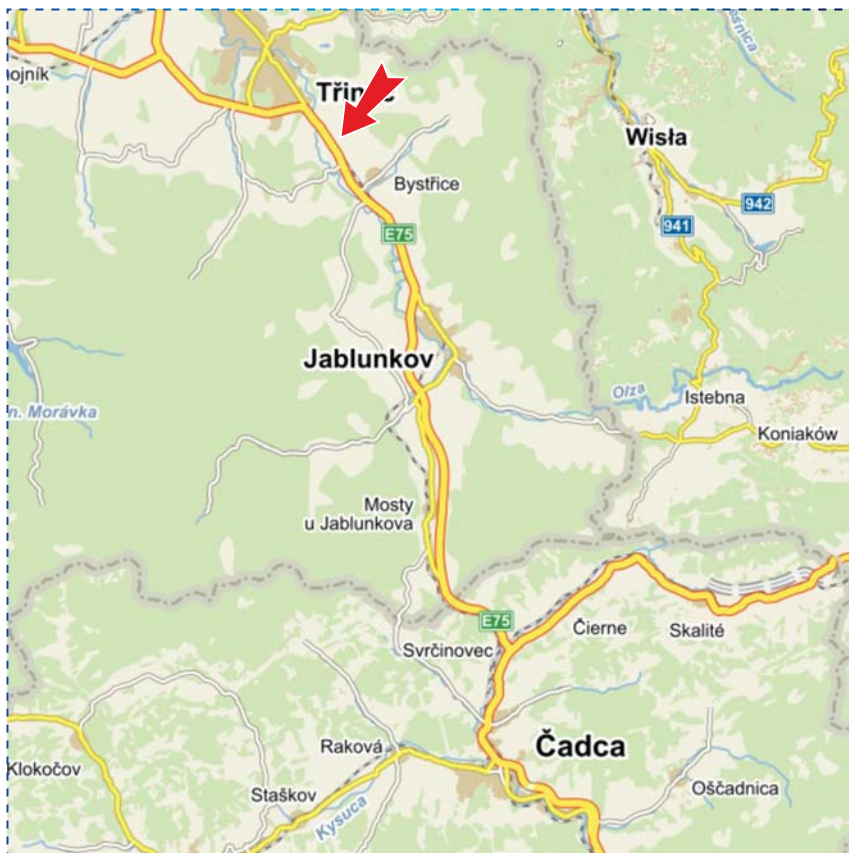

Reklamní plocha č.: **SK15**

bulawa
reklamní agentura

Město: **Vendryně**
Okres: **Frýdek-Místek**
Kraj: **Moravskoslezský**
Stát: **Česká republika**

Umístění: **výjezd z centra města Třince**
Směr: **Jablunkov, Slovensko**
Rozměr: **5,0 x 2,5 m**
GPS: **49.6536972N, 18.6984597E**

Umístění panelu

- ☒ centrum
- ☐ okrajová čtvrť
- ☒ obchodní čtvrť
- ☐ průmyslová čtvrť
- ☒ obytná čtvrť

Komunikace

- ☐ dálnice
- ☒ silnice I. třídy
- ☐ silnice ostatní
- ☐ ulice
- ☐ parkoviště
- ☐ pěší zóna
- ☐ křižovatka

Okolí panelu

- ☒ MHD
- ☒ nádraží ČD, ČSAD
- ☒ pošta
- ☒ PNS
- ☐ kulturní zařízení
- ☒ sportovní zařízení
- ☐ zdravotnické zařízení
- ☒ obchody
- ☐ obchodní dům
- ☐ supermarket
- ☐ čerpací stanice
- ☒ škola ZŠ, SŠ, VŠ
- ☐ banka
- ☒ restaurace
- ☒ hotel

Viditelnost

- ☐ do 20 m
- ☐ 20 - 50 m
- ☐ 50 - 100 m
- ☒ přes 100 m
- ☐ vlastní osvětlení