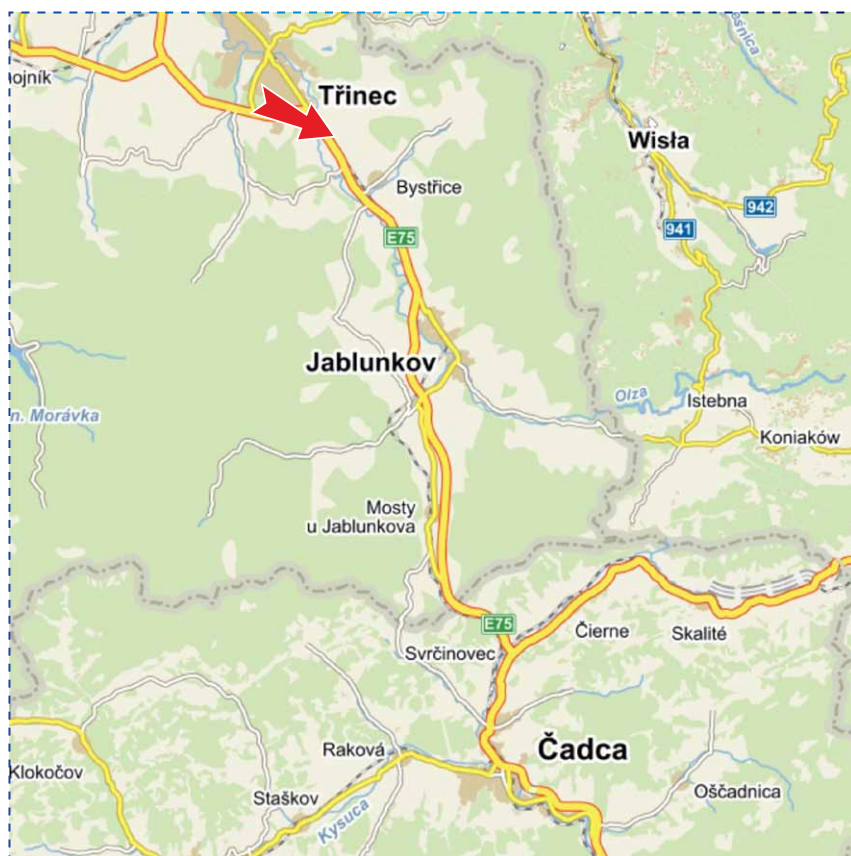

Reklamní plocha č.: **SK02**

bulawa
reklamní agentura

Město: **Vendryně**
Okres: **Frýdek-Místek**
Kraj: **Moravskoslezský**
Stát: **Česká republika**

Umístění: **výjezd z centra města Třince**
Směr: **Jablunkov, Slovensko**
Rozměr: **5,0 x 2,5 m**
GPS: **49.6587783N, 18.6924097E**

Umístění panelu

- ☐ centrum
- ☒ okrajová čtvrť
- ☐ obchodní čtvrť
- ☐ průmyslová čtvrť
- ☒ obytná čtvrť

Komunikace

- ☐ dálnice
- ☒ silnice I. třídy
- ☐ silnice ostatní
- ☐ ulice
- ☐ parkoviště
- ☐ pěší zóna
- ☐ křižovatka

Okolí panelu

- ☒ MHD
- ☒ nádraží ČD, ČSAD
- ☐ pošta
- ☐ PNS
- ☐ kulturní zařízení
- ☒ sportovní zařízení
- ☐ zdravotnické zařízení
- ☒ obchody
- ☐ obchodní dům
- ☐ supermarket
- ☐ čerpací stanice
- ☒ škola ZŠ, SŠ, VŠ
- ☐ banka
- ☒ restaurace
- ☒ hotel

Viditelnost

- ☐ do 20 m
- ☐ 20 - 50 m
- ☒ 50 - 100 m
- ☐ přes 100 m
- ☐ vlastní osvětlení