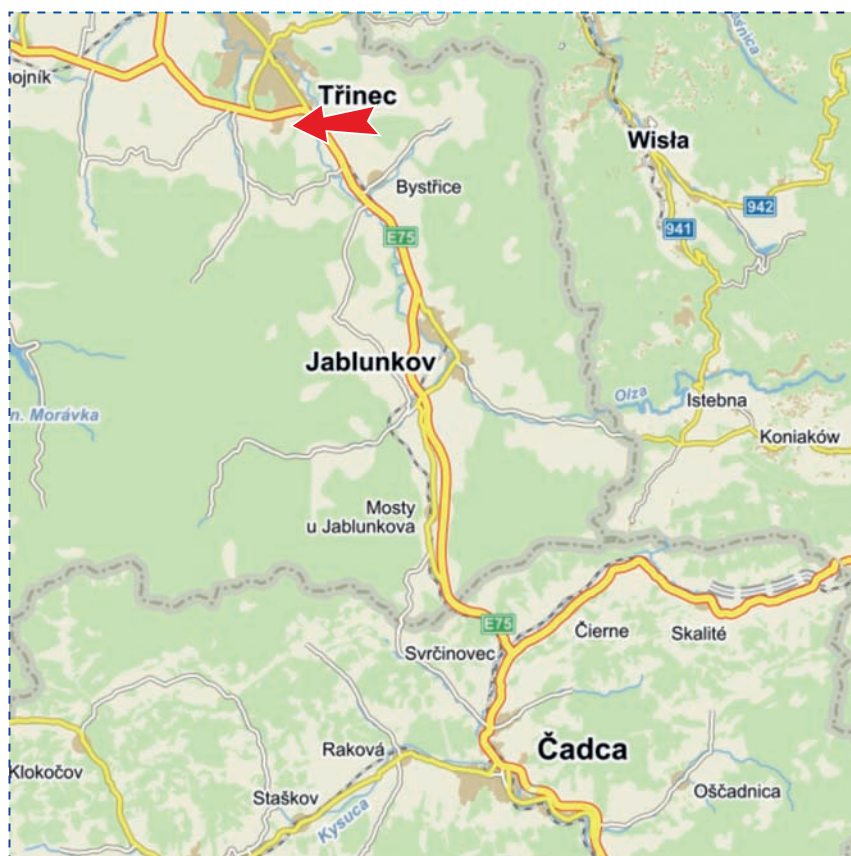

Viditelnost

- do 20 m
- 20 - 50 m
- 50 - 100 m
- přes 100 m
- vlastní osvětlení

Reklamní plocha č.: **SK23+24**

Město: **Třinec**
Okres: **Frýdek-Místek**
Kraj: **Moravskoslezský**
Stát: **Česká republika**