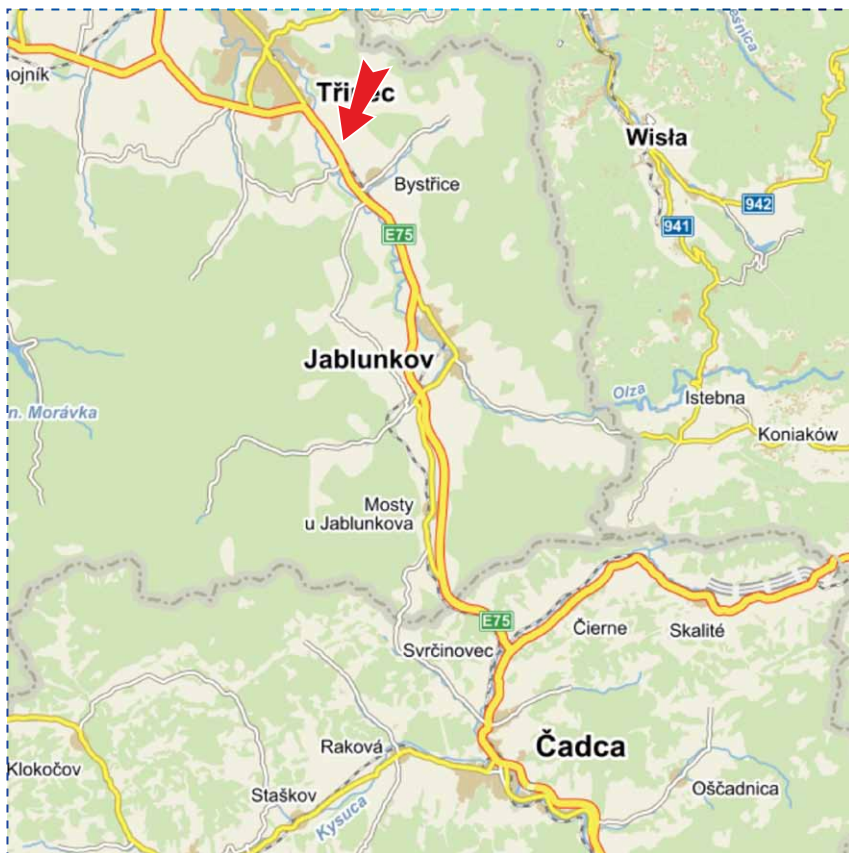

Reklamní plocha č.: **SK09**

bulawa
reklamní agentura

Město: **Vendryně**
Okres: **Frýdek-Místek**
Kraj: **Moravskoslezský**
Stát: **Česká republika**

Umístění: **silnice I. třídy, naproti autosalónu Honda**
Směr: **Jablunkov, Slovensko**
Rozměr: **5,0 x 2,5 m**
GPS: **49.6536972N, 18.6984597E**

Umístění panelu

- ☒ centrum
- ☐ okrajová čtvrť
- ☒ obchodní čtvrť
- ☐ průmyslová čtvrť
- ☒ obytná čtvrť

Komunikace

- ☐ dálnice
- ☒ silnice I. třídy
- ☐ silnice ostatní
- ☐ ulice
- ☒ parkoviště
- ☐ pěší zóna
- ☒ křižovatka

Okolí panelu

- ☒ MHD
- ☒ nádraží ČD, ČSAD
- ☒ pošta
- ☒ PNS
- ☐ kulturní zařízení
- ☒ sportovní zařízení
- ☐ zdravotnické zařízení
- ☒ obchody
- ☐ obchodní dům
- ☐ supermarket
- ☐ čerpací stanice
- ☐ škola ZŠ, SŠ, VŠ
- ☐ banka
- ☒ restaurace
- ☒ hotel

Viditelnost

- ☐ do 20 m
- ☐ 20 - 50 m
- ☒ 50 - 100 m
- ☐ přes 100 m
- ☐ vlastní osvětlení