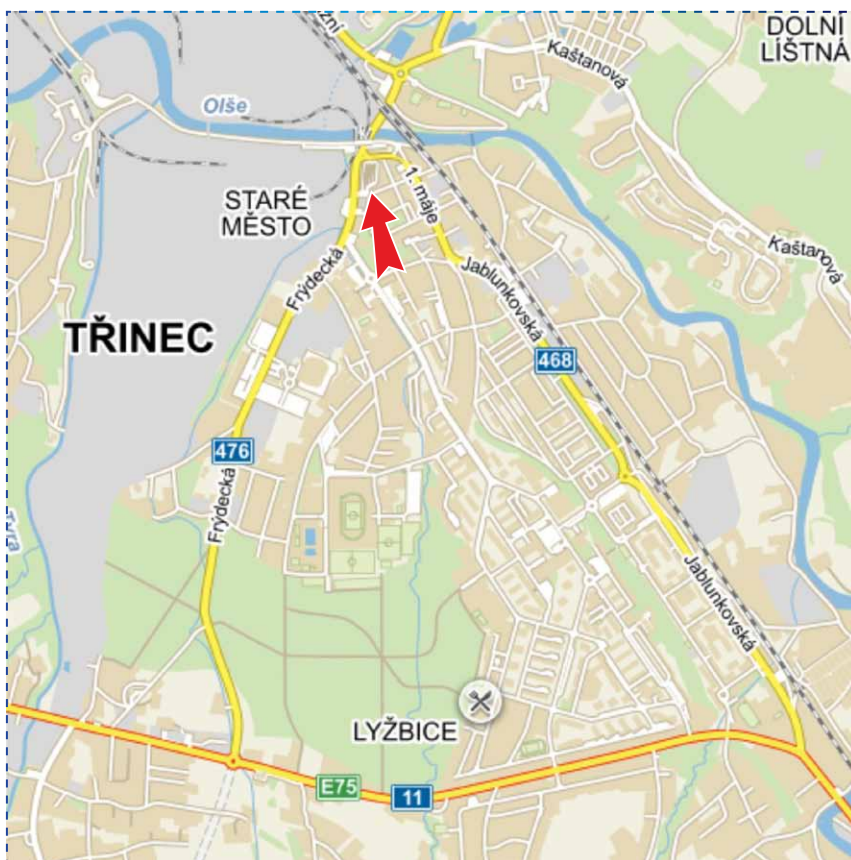

Viditelnost

- do 20 m
- 20 - 50 m
- 50 - 100 m
- přes 100 m
- vlastní osvětlení

Reklamní plocha č.: **TR09**

bulawa
reklamní agentura

Město: **Třinec**
Okres: **Frýdek-Místek**
Kraj: **Moravskoslezský**
Stát: **Česká republika**