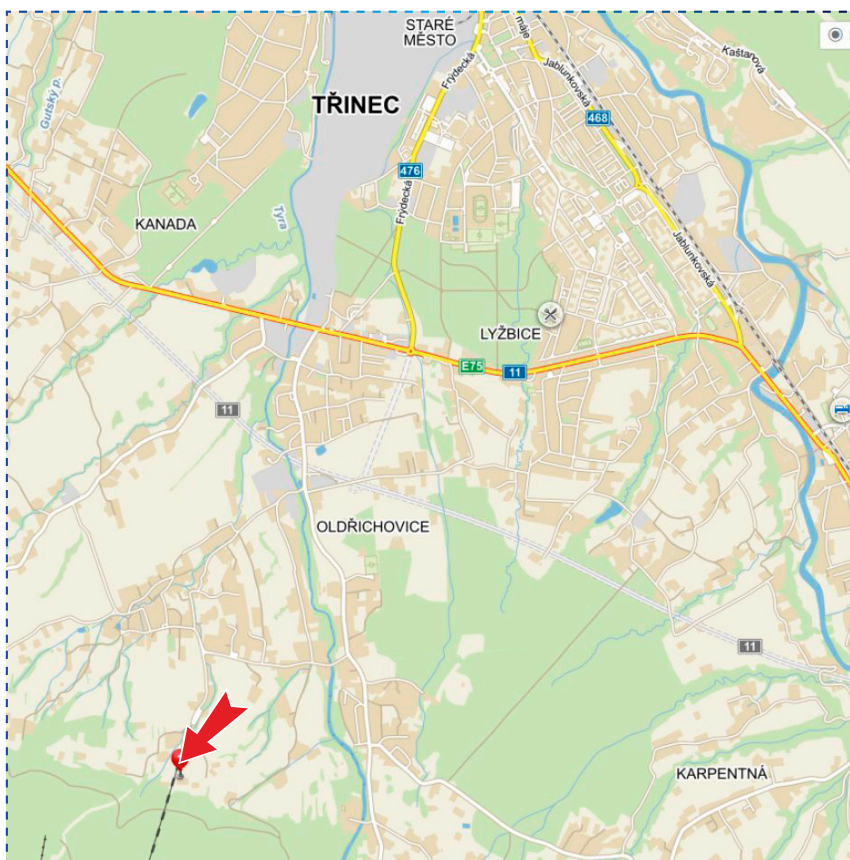

Reklamní plocha č.: **TR52** jen k celoročnímu pronájmu

Město: **Třinec-Oldřichovice**
Okres: **Frýdek-Místek**
Kraj: **Moravskoslezský**
Stát: **Česká republika**

Umístění: **Ianovka na Javorový vrch**
Směr: -
Rozměr: **2,1 x 1,5 m**
GPS: **49.6376050N, 18.6400389E**

Umístění panelu

- ☐ centrum
- ☒ okrajová čtvrť
- ☐ obchodní čtvrť
- ☐ průmyslová čtvrť
- ☒ obytná čtvrť

Komunikace

- ☐ dálnice
- ☐ silnice I. třídy
- ☐ silnice ostatní
- ☐ ulice
- ☒ parkoviště
- ☒ pěší zóna
- ☐ křižovatka

Okolí panelu

- ☒ MHD
- ☐ nádraží ČD, ČSAD
- ☐ pošta
- ☐ PNS
- ☐ kulturní zařízení
- ☒ sportovní zařízení
- ☐ zdravotnické zařízení
- ☒ obchody
- ☐ obchodní dům
- ☐ supermarket
- ☐ čerpací stanice
- ☐ škola ZŠ, SŠ, VŠ
- ☐ banka
- ☒ restaurace
- ☐ hotel

Viditelnost

- ☐ do 20 m
- ☒ 20 - 50 m
- ☐ 50 - 100 m
- ☐ přes 100 m
- ☐ vlastní osvětlení