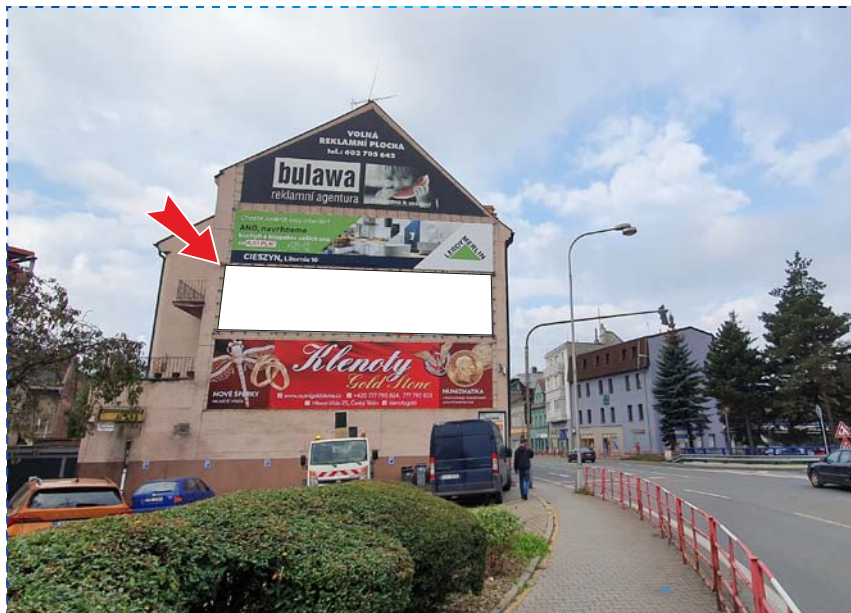

Viditelnost

- do 20 m
- 20 - 50 m
- 50 - 100 m
- přes 100 m
- vlastní osvětlení

Reklamní plocha č.: **TR52** jen k celoročnímu pronájmu

Město: **Třinec-Oldřichovice**
Okres: **Frýdek-Místek**
Kraj: **Moravskoslezský**
Stát: **Česká republika**