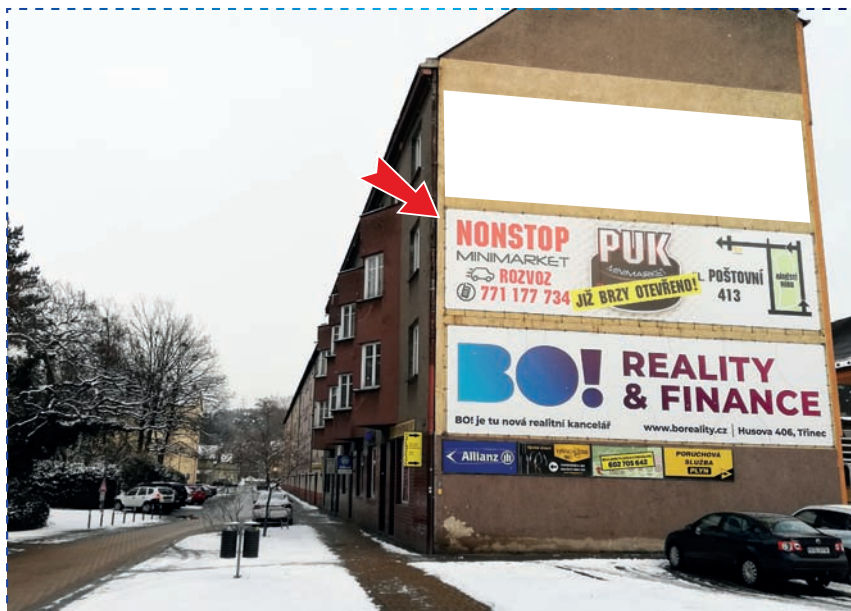

Reklamní plocha č.: TR11

bulawa
reklamní agentura

Město: **Třinec**
Okres: **Frýdek-Místek**
Kraj: **Moravskoslezský**
Stát: **Česká republika**

Umístění: **náměstí Míru**
Směr: -
Rozměr: **11,5 x 3,0 m**
GPS: **49.6784347N, 18.6676222E**

Umístění panelu

- ☒ centrum
- ☐ okrajová čtvrť
- ☒ obchodní čtvrť
- ☒ průmyslová čtvrť
- ☒ obytná čtvrť

Komunikace

- ☐ dálnice
- ☐ silnice I. třídy
- ☐ silnice ostatní
- ☒ ulice
- ☒ parkoviště
- ☒ pěší zóna
- ☒ křižovatka

Okolí panelu

- ☒ MHD
- ☒ nádraží ČD, ČSAD
- ☒ pošta
- ☒ PNS
- ☒ kulturní zařízení
- ☒ sportovní zařízení
- ☒ zdravotnické zařízení
- ☒ obchody
- ☒ obchodní dům
- ☒ supermarket
- ☒ čerpací stanice
- ☒ škola ZŠ, SŠ, VŠ
- ☒ banka
- ☒ restaurace
- ☒ hotel

Viditelnost

- ☐ do 20 m
- ☒ 20 - 50 m
- ☐ 50 - 100 m
- ☐ přes 100 m
- ☐ vlastní osvětlení