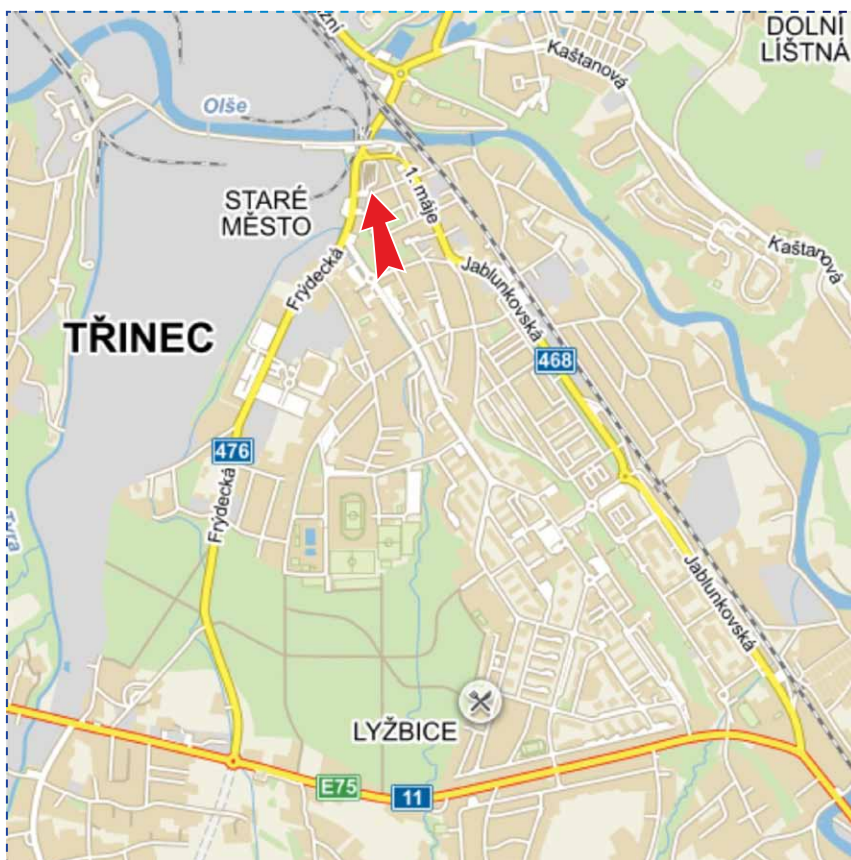

Viditelnost

- do 20 m
- 20 - 50 m
- 50 - 100 m
- přes 100 m
- vlastní osvětlení

Reklamní plocha č.: **TR08+09**

Město: **Třinec**
Okres: **Frýdek-Místek**
Kraj: **Moravskoslezský**
Stát: **Česká republika**