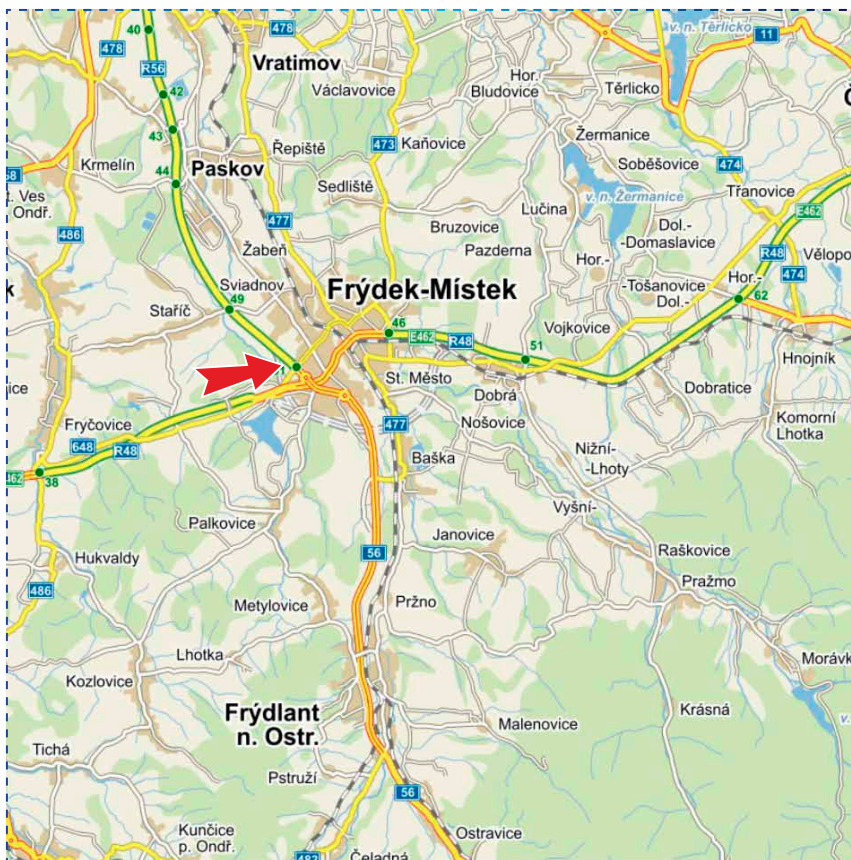

Reklamní plocha č.: **OS34**

bulawa
reklamní agentura

Město: **Frýdek-Místek, centrum**

Okres: **Frýdek-Místek**

Kraj: **Moravskoslezský**

Stát: **Česká republika**

Umístění: **parkoviště HM Albert a OD Baumax**

Směr: -

Rozměr: **4,0 x 2,5 m**

GPS: **49.6753647N, 18.3264092E**

Umístění panelu

- ☐ centrum
- ☒ okrajová čtvrť
- ☒ obchodní čtvrť
- ☒ průmyslová čtvrť
- ☐ obytná čtvrť

Komunikace

- ☐ dálnice
- ☐ silnice I. třídy
- ☐ silnice ostatní
- ☐ ulice
- ☒ parkoviště
- ☒ pěší zóna
- ☒ křižovatka

Okolí panelu

- ☒ MHD
- ☐ nádraží ČD, ČSAD
- ☐ pošta
- ☐ PNS
- ☐ kulturní zařízení
- ☐ sportovní zařízení
- ☐ zdravotnické zařízení
- ☒ obchody
- ☐ obchodní dům
- ☒ supermarket
- ☒ čerpací stanice
- ☐ škola ZŠ, SŠ, VŠ
- ☐ banka
- ☐ restaurace
- ☐ hotel

Viditelnost

- ☐ do 20 m
- ☐ 20 - 50 m
- ☒ 50 - 100 m
- ☐ přes 100 m
- ☐ vlastní osvětlení