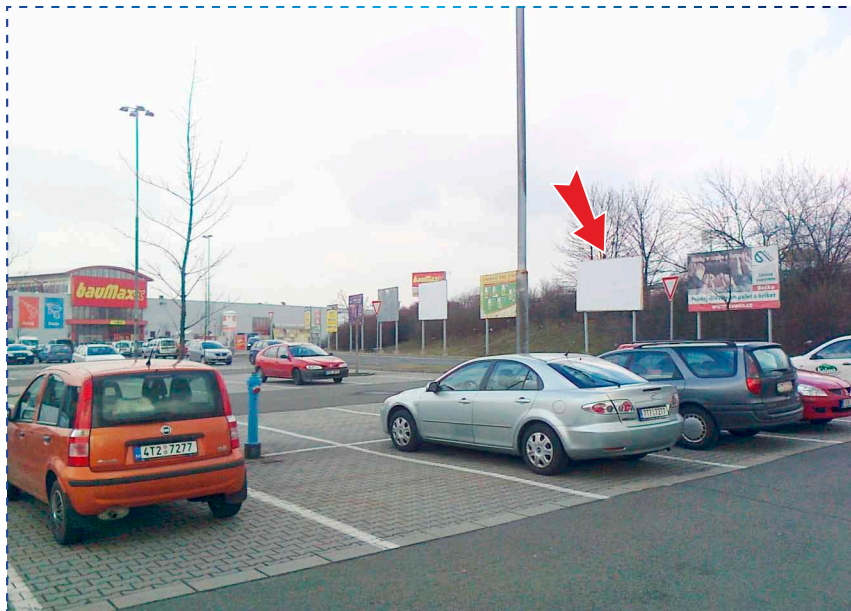

Reklamní plocha č.: **OS35**

bulawa
reklamní agentura

Město: **Frýdek-Místek, centrum**

Okres: **Frýdek-Místek**

Kraj: **Moravskoslezský**

Stát: **Česká republika**

Umístění: **parkoviště HM Albert a OD Baumax**

Směr: -

Rozměr: **4,0 x 2,5 m**

GPS: **49.6753647N, 18.3264092E**

Umístění panelu

- ☐ centrum
- ☒ okrajová čtvrť
- ☒ obchodní čtvrť
- ☒ průmyslová čtvrť
- ☐ obytná čtvrť

Komunikace

- ☐ dálnice
- ☐ silnice I. třídy
- ☐ silnice ostatní
- ☐ ulice
- ☒ parkoviště
- ☒ pěší zóna
- ☒ křižovatka

Okolí panelu

- ☒ MHD
- ☐ nádraží ČD, ČSAD
- ☐ pošta
- ☐ PNS
- ☐ kulturní zařízení
- ☐ sportovní zařízení
- ☐ zdravotnické zařízení
- ☒ obchody
- ☐ obchodní dům
- ☒ supermarket
- ☒ čerpací stanice
- ☐ škola ZŠ, SŠ, VŠ
- ☐ banka
- ☐ restaurace
- ☐ hotel

Viditelnost

- ☐ do 20 m
- ☐ 20 - 50 m
- ☒ 50 - 100 m
- ☐ přes 100 m
- ☐ vlastní osvětlení