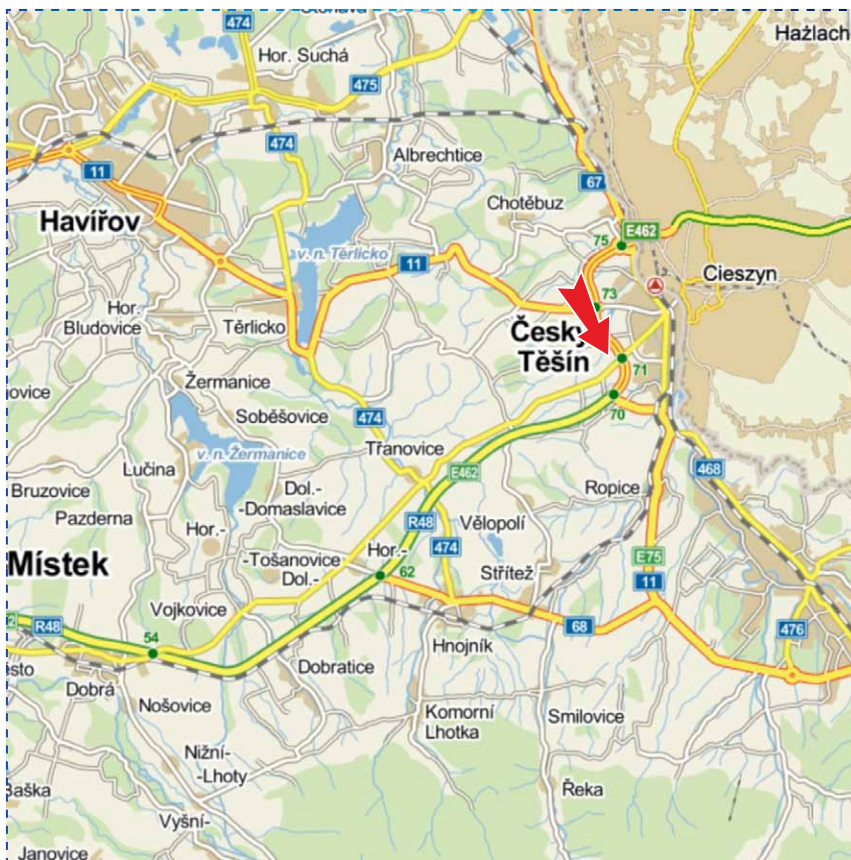

Reklamní plocha č.: **OS29**

bulawa
reklamní agentura

Město: **Český Těšín**
Okres: **Karviná**
Kraj: **Moravskoslezský**
Stát: **Česká republika**

Umístění: **ulice Frýdecká**
Směr: **Frýdek-Místek, Český Těšín**
Rozměr: **6,25 x 3,75 m**
GPS: **49.7361022N, 18.6047622E**

Umístění panelu

- ☐ centrum
- ☒ okrajová čtvrť
- ☐ obchodní čtvrť
- ☒ průmyslová čtvrť
- ☒ obytná čtvrť

Komunikace

- ☐ dálnice
- ☐ silnice I. třídy
- ☒ silnice ostatní
- ☐ ulice
- ☒ parkoviště
- ☐ pěší zóna
- ☒ křižovatka

Okolí panelu

- ☒ MHD
- ☐ nádraží ČD, ČSAD
- ☐ pošta
- ☐ PNS
- ☐ kulturní zařízení
- ☐ sportovní zařízení
- ☐ zdravotnické zařízení
- ☒ obchody
- ☐ obchodní dům
- ☐ supermarket
- ☒ čerpací stanice
- ☒ škola ZŠ, SŠ, VŠ
- ☐ banka
- ☒ restaurace
- ☐ hotel

Viditelnost

- ☐ do 20 m
- ☐ 20 - 50 m
- ☐ 50 - 100 m
- ☒ přes 100 m
- ☐ vlastní osvětlení