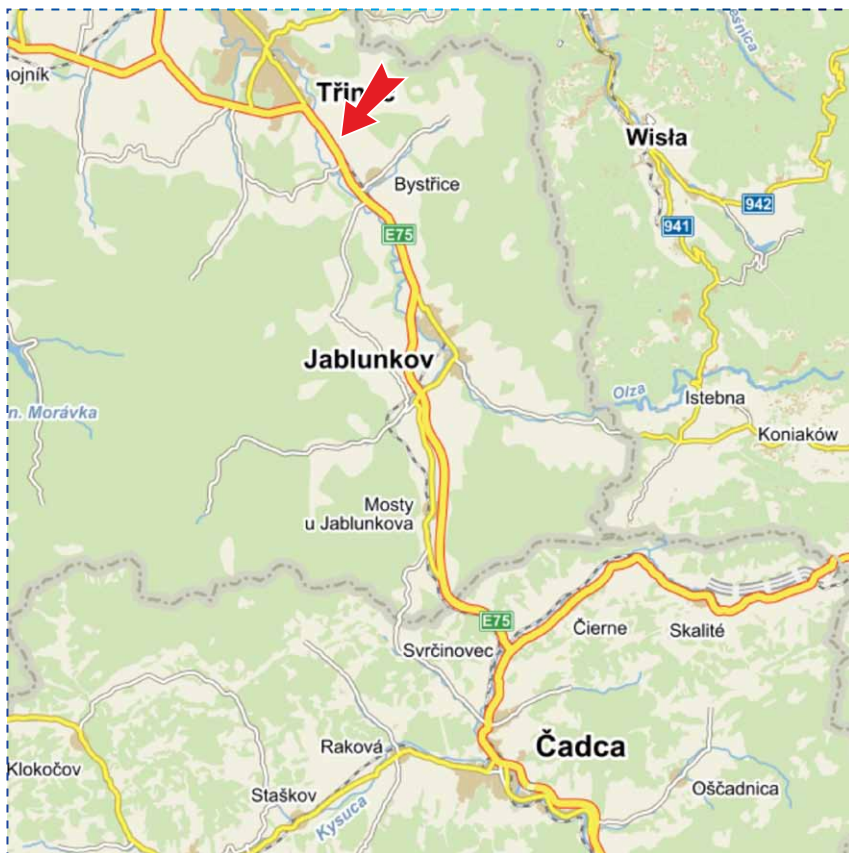

Reklamní plocha č.: **SK04**

bulawa
reklamní agentura

Město: **Vendryně**
Okres: **Frýdek-Místek**
Kraj: **Moravskoslezský**
Stát: **Česká republika**

Umístění: **výjezd z centra města Třince**
Směr: **Jablunkov, Slovensko**
Rozměr: **5,0 x 2,5 m**
GPS: **49.6536972N, 18.6984597E**

Umístění panelu

- ☒ centrum
- ☐ okrajová čtvrť
- ☒ obchodní čtvrť
- ☐ průmyslová čtvrť
- ☒ obytná čtvrť

Komunikace

- ☐ dálnice
- ☒ silnice I. třídy
- ☐ silnice ostatní
- ☐ ulice
- ☐ parkoviště
- ☐ pěší zóna
- ☐ křižovatka

Okolí panelu

- ☒ MHD
- ☒ nádraží ČD, ČSAD
- ☒ pošta
- ☒ PNS
- ☐ kulturní zařízení
- ☒ sportovní zařízení
- ☐ zdravotnické zařízení
- ☒ obchody
- ☐ obchodní dům
- ☐ supermarket
- ☐ čerpací stanice
- ☒ škola ZŠ, SŠ, VŠ
- ☐ banka
- ☒ restaurace
- ☒ hotel

Viditelnost

- ☐ do 20 m
- ☐ 20 - 50 m
- ☐ 50 - 100 m
- ☒ přes 100 m
- ☐ vlastní osvětlení