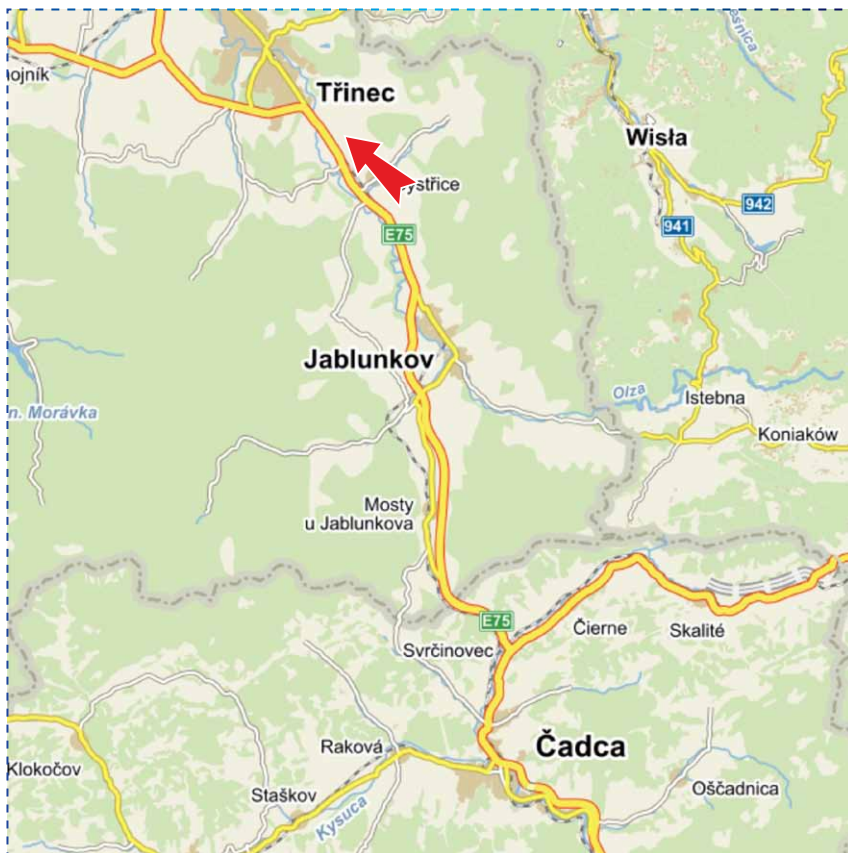

Reklamní plocha č.: **SK05**

bulawa
reklamní agentura

Město: **Vendryně**
Okres: **Frýdek-Místek**
Kraj: **Moravskoslezský**
Stát: **Česká republika**

Umístění: **hlavní tah před vjezdem do města Třince**
Směr: **Třinec, Český Těšín, Frýdek-Místek**
Rozměr: **5,0 x 2,5 m**
GPS: **49.6486803N, 18.7032569E**

Umístění panelu

- ☐ centrum
- ☒ okrajová čtvrť
- ☒ obchodní čtvrť
- ☐ průmyslová čtvrť
- ☒ obytná čtvrť

Komunikace

- ☐ dálnice
- ☒ silnice I. třídy
- ☐ silnice ostatní
- ☐ ulice
- ☐ parkoviště
- ☐ pěší zóna
- ☐ křižovatka

Okolí panelu

- ☒ MHD
- ☒ nádraží ČD, ČSAD
- ☐ pošta
- ☐ PNS
- ☐ kulturní zařízení
- ☒ sportovní zařízení
- ☐ zdravotnické zařízení
- ☒ obchody
- ☐ obchodní dům
- ☐ supermarket
- ☒ čerpací stanice
- ☐ škola ZŠ, SŠ, VŠ
- ☐ banka
- ☒ restaurace
- ☒ hotel

Viditelnost

- ☐ do 20 m
- ☐ 20 - 50 m
- ☒ 50 - 100 m
- ☐ přes 100 m
- ☐ vlastní osvětlení