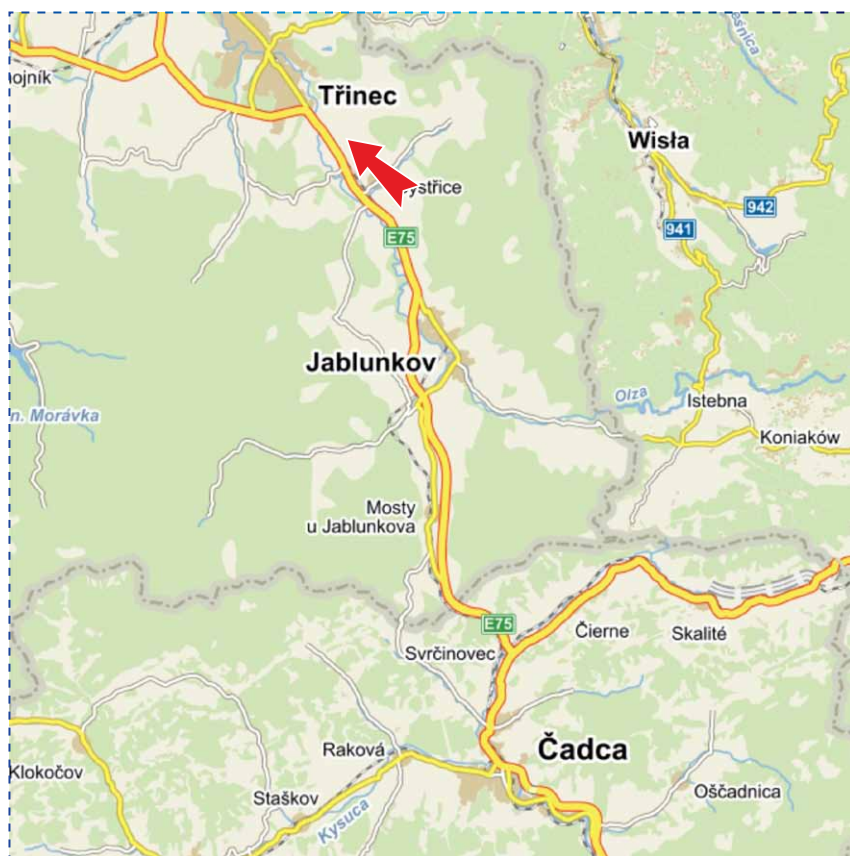

Reklamní plocha č.: **SK05**

bulawa
reklamní agentura

Město: **Vendryně**
Okres: **Frýdek-Místek**
Kraj: **Moravskoslezský**
Stát: **Česká republika**

Umístění: **hlavní tah před vjezdem do města Třince**
Směr: **Třinec, Český Těšín, Frýdek-Místek**
Rozměr: **5,0 x 2,5 m**
GPS: **49.6486803N, 18.7032569E**

Umístění panelu

- ☐ centrum
- ☒ okrajová čtvrť
- ☒ obchodní čtvrť
- ☐ průmyslová čtvrť
- ☒ obytná čtvrť

Komunikace

- ☐ dálnice
- ☒ silnice I. třídy
- ☐ silnice ostatní
- ☐ ulice
- ☐ parkoviště
- ☐ pěší zóna
- ☐ křižovatka

Okolí panelu

- ☒ MHD
- ☒ nádraží ČD, ČSAD
- ☐ pošta
- ☐ PNS
- ☐ kulturní zařízení
- ☒ sportovní zařízení
- ☐ zdravotnické zařízení
- ☒ obchody
- ☐ obchodní dům
- ☐ supermarket
- ☒ čerpací stanice
- ☐ škola ZŠ, SŠ, VŠ
- ☐ banka
- ☒ restaurace
- ☒ hotel

Viditelnost

- ☐ do 20 m
- ☐ 20 - 50 m
- ☒ 50 - 100 m
- ☐ přes 100 m
- ☐ vlastní osvětlení