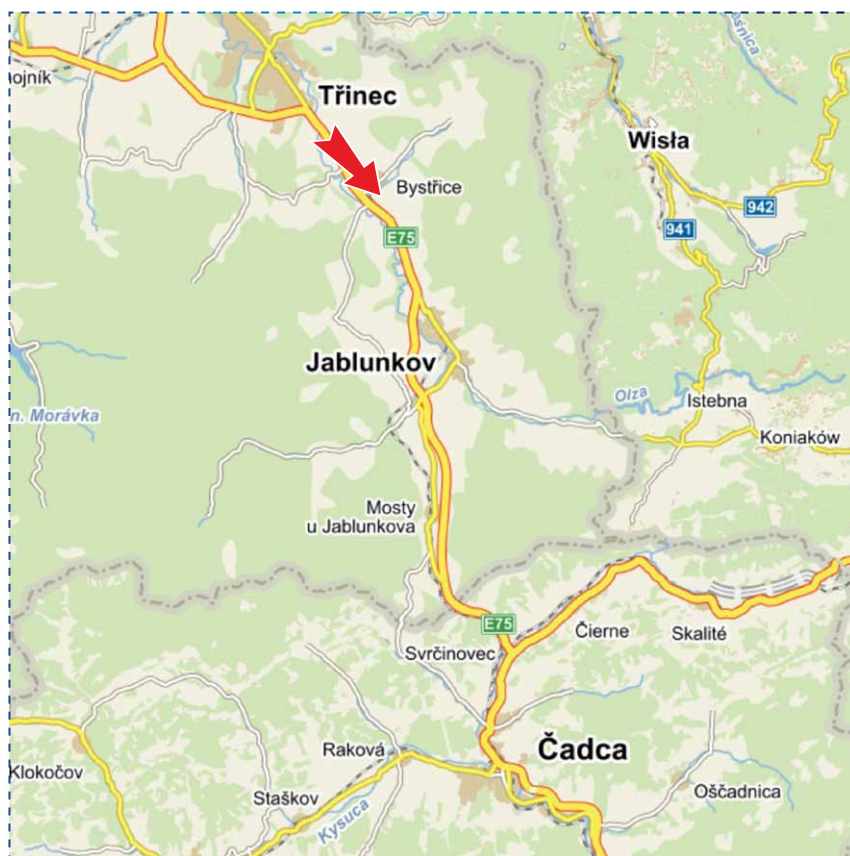

Reklamní plocha č.: **SK08**

bulawa
reklamní agentura

Město: **Bystřice**
Okres: **Frýdek-Místek**
Kraj: **Moravskoslezský**
Stát: **Česká republika**

Umístění: **silnice I. třídy**
Směr: **Jablunkov, Slovensko**
Rozměr: **5,0 x 2,5 m**
GPS: **49°37'49.540"N, 18°43'47.040"E**

Umístění panelu

- ☐ centrum
- ☒ okrajová čtvrť
- ☐ obchodní čtvrť
- ☒ průmyslová čtvrť
- ☒ obytná čtvrť

Komunikace

- ☐ dálnice
- ☒ silnice I. třídy
- ☐ silnice ostatní
- ☐ ulice
- ☐ parkoviště
- ☐ pěší zóna
- ☐ křižovatka

Okolí panelu

- ☒ MHD
- ☒ nádraží ČD, ČSAD
- ☐ pošta
- ☐ PNS
- ☐ kulturní zařízení
- ☒ sportovní zařízení
- ☐ zdravotnické zařízení
- ☐ obchody
- ☐ obchodní dům
- ☐ supermarket
- ☒ čerpací stanice
- ☐ škola ZŠ, SŠ, VŠ
- ☐ banka
- ☒ restaurace
- ☒ hotel

Viditelnost

- ☐ do 20 m
- ☐ 20 - 50 m
- ☐ 50 - 100 m
- ☒ přes 100 m
- ☐ vlastní osvětlení