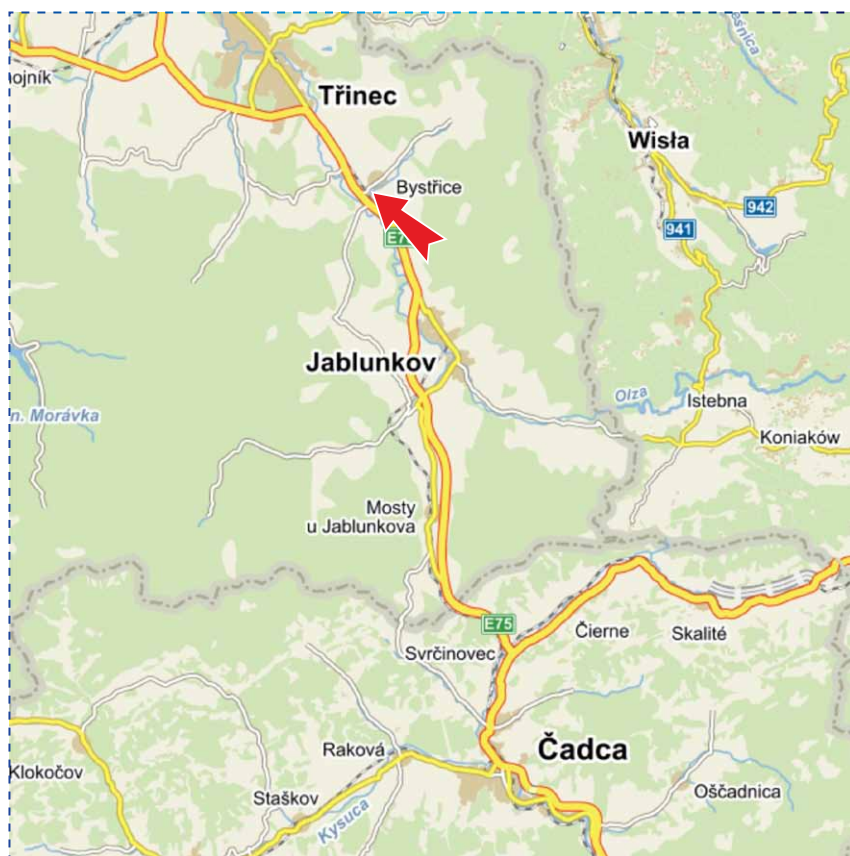

Reklamní plocha č.: **SK07**

bulawa
reklamní agentura

Město: **Bystřice**
Okres: **Frýdek-Místek**
Kraj: **Moravskoslezský**
Stát: **Česká republika**

Umístění: **silnice I. třídy**
Směr: **Třinec, Český Těšín, Frýdek-Místek**
Rozměr: **5,0 x 2,5 m**
GPS: **49°37'49.540"N, 18°43'47.040"E**

Umístění panelu

- ☐ centrum
- ☒ okrajová čtvrť
- ☐ obchodní čtvrť
- ☒ průmyslová čtvrť
- ☒ obytná čtvrť

Komunikace

- ☐ dálnice
- ☒ silnice I. třídy
- ☐ silnice ostatní
- ☐ ulice
- ☐ parkoviště
- ☐ pěší zóna
- ☐ křižovatka

Okolí panelu

- ☒ MHD
- ☒ nádraží ČD, ČSAD
- ☐ pošta
- ☐ PNS
- ☐ kulturní zařízení
- ☒ sportovní zařízení
- ☐ zdravotnické zařízení
- ☐ obchody
- ☐ obchodní dům
- ☐ supermarket
- ☒ čerpací stanice
- ☐ škola ZŠ, SŠ, VŠ
- ☐ banka
- ☒ restaurace
- ☒ hotel

Viditelnost

- ☐ do 20 m
- ☐ 20 - 50 m
- ☐ 50 - 100 m
- ☒ přes 100 m
- ☐ vlastní osvětlení