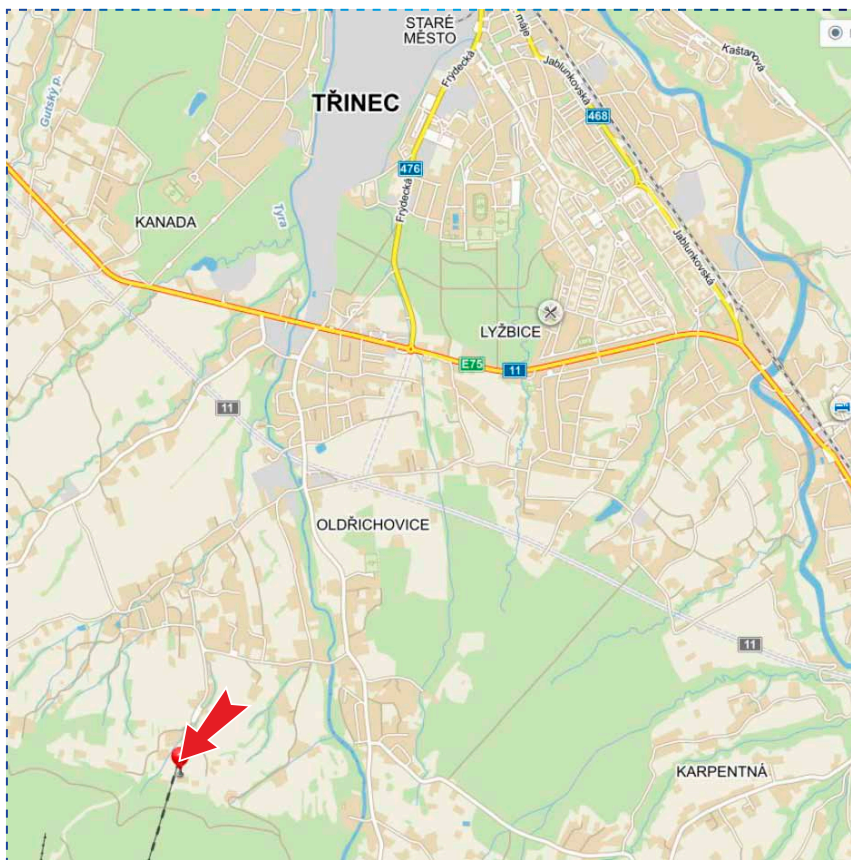

Reklamní plocha č.: **TR17**

bulawa
reklamní agentura

Město: **Třinec-Oldřichovice**

Okres: **Frýdek-Místek**

Kraj: **Moravskoslezský**

Stát: **Česká republika**

Umístění: **Ianovka na Javorový vrch**

Směr: **-**

Rozměr: **2,1 x 1,5 m**

GPS: **49.6376050N, 18.6400389E**

Umístění panelu

- ☐ centrum
- ☒ okrajová čtvrť
- ☐ obchodní čtvrť
- ☐ průmyslová čtvrť
- ☒ obytná čtvrť

Komunikace

- ☐ dálnice
- ☐ silnice I. třídy
- ☐ silnice ostatní
- ☐ ulice
- ☒ parkoviště
- ☒ pěší zóna
- ☐ křižovatka

Okolí panelu

- ☒ MHD
- ☐ nádraží ČD, ČSAD
- ☐ pošta
- ☐ PNS
- ☐ kulturní zařízení
- ☒ sportovní zařízení
- ☐ zdravotnické zařízení
- ☒ obchody
- ☐ obchodní dům
- ☐ supermarket
- ☐ čerpací stanice
- ☐ škola ZŠ, SŠ, VŠ
- ☐ banka
- ☒ restaurace
- ☐ hotel

Viditelnost

- ☐ do 20 m
- ☒ 20 - 50 m
- ☐ 50 - 100 m
- ☐ přes 100 m
- ☐ vlastní osvětlení