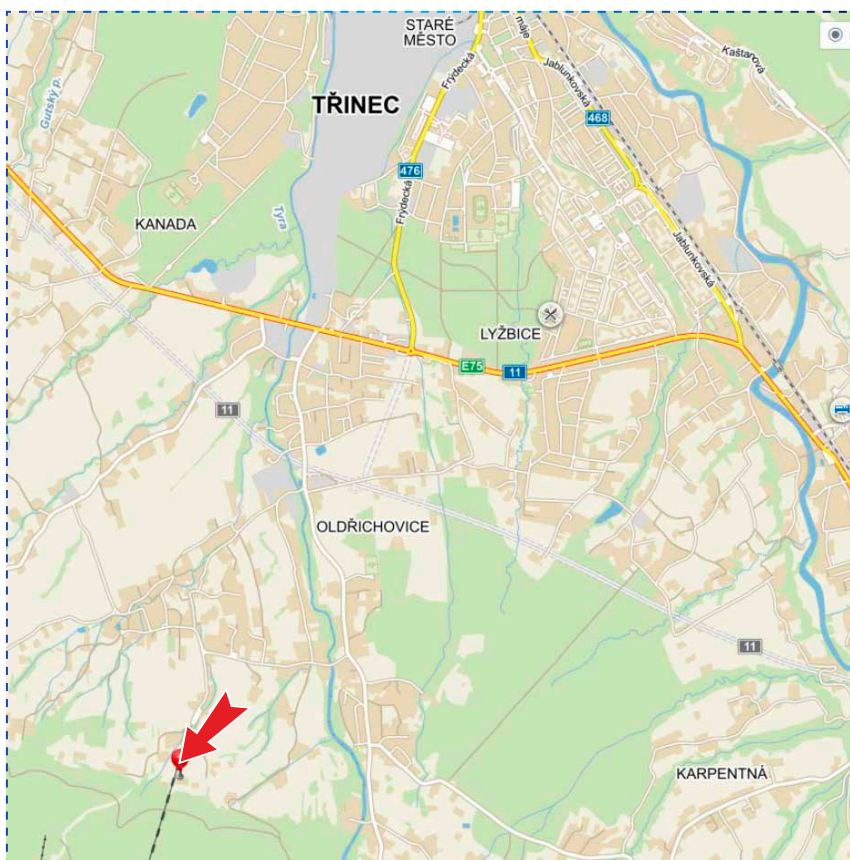

Reklamní plocha č.: **TR17**

bulawa
reklamní agentura

Město: **Třinec-Oldřichovice**

Okres: **Frýdek-Místek**

Kraj: **Moravskoslezský**

Stát: **Česká republika**

Umístění: **Ianovka na Javorový vrch**

Směr: -

Rozměr: **2,1 x 1,5 m**

GPS: **49.6376050N, 18.6400389E**

Umístění panelu

- ☐ centrum
- ☒ okrajová čtvrť
- ☐ obchodní čtvrť
- ☐ průmyslová čtvrť
- ☒ obytná čtvrť

Komunikace

- ☐ dálnice
- ☐ silnice I. třídy
- ☐ silnice ostatní
- ☐ ulice
- ☒ parkoviště
- ☒ pěší zóna
- ☐ křižovatka

Okolí panelu

- ☒ MHD
- ☐ nádraží ČD, ČSAD
- ☐ pošta
- ☐ PNS
- ☐ kulturní zařízení
- ☒ sportovní zařízení
- ☐ zdravotnické zařízení
- ☒ obchody
- ☐ obchodní dům
- ☐ supermarket
- ☐ čerpací stanice
- ☐ škola ZŠ, SŠ, VŠ
- ☐ banka
- ☒ restaurace
- ☐ hotel

Viditelnost

- ☐ do 20 m
- ☒ 20 - 50 m
- ☐ 50 - 100 m
- ☐ přes 100 m
- ☐ vlastní osvětlení