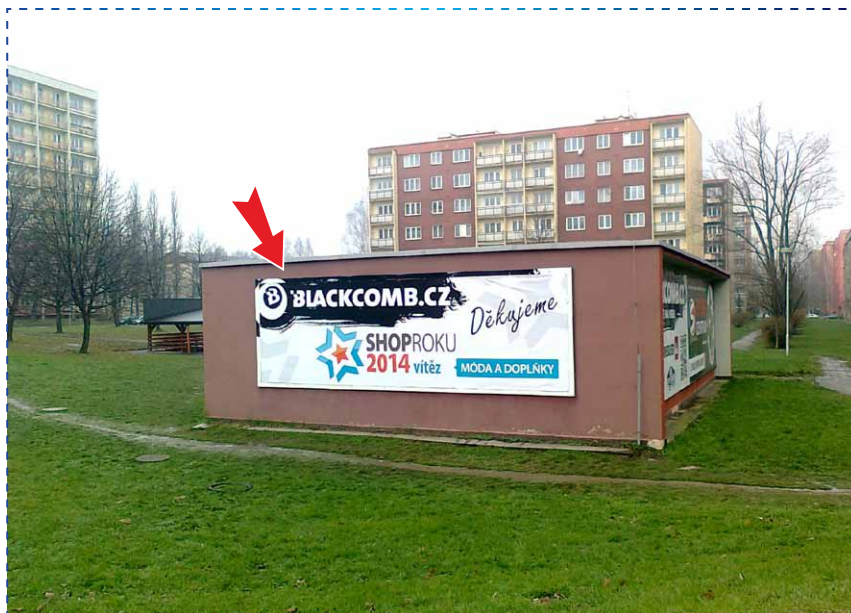

Reklamní plocha č.: **TR38**

bulawa
reklamní agentura

Město: **Třinec**
Okres: **Frýdek-Místek**
Kraj: **Moravskoslezský**
Stát: **Česká republika**

Umístění: **ulice kpt. Nálepky**
Směr: **náměstí Svobody, Komerční banka**
Rozměr: **7,5 x 2,5 m**
GPS: **49.6662042N, 18.6753683E**

Umístění panelu

- ☒ centrum
- ☐ okrajová čtvrť
- ☒ obchodní čtvrť
- ☐ průmyslová čtvrť
- ☒ obytná čtvrť

Komunikace

- ☐ dálnice
- ☐ silnice I. třídy
- ☒ silnice ostatní
- ☒ ulice
- ☒ parkoviště
- ☒ pěší zóna
- ☒ křižovatka

Okolí panelu

- ☒ MHD
- ☐ nádraží ČD, ČSAD
- ☐ pošta
- ☒ PNS
- ☒ kulturní zařízení
- ☒ sportovní zařízení
- ☒ zdravotnické zařízení
- ☒ obchody
- ☒ obchodní dům
- ☒ supermarket
- ☐ čerpací stanice
- ☒ škola ZŠ, SŠ, VŠ
- ☒ banka
- ☒ restaurace
- ☒ hotel

Viditelnost

- ☐ do 20 m
- ☐ 20 - 50 m
- ☒ 50 - 100 m
- ☐ přes 100 m
- ☐ vlastní osvětlení