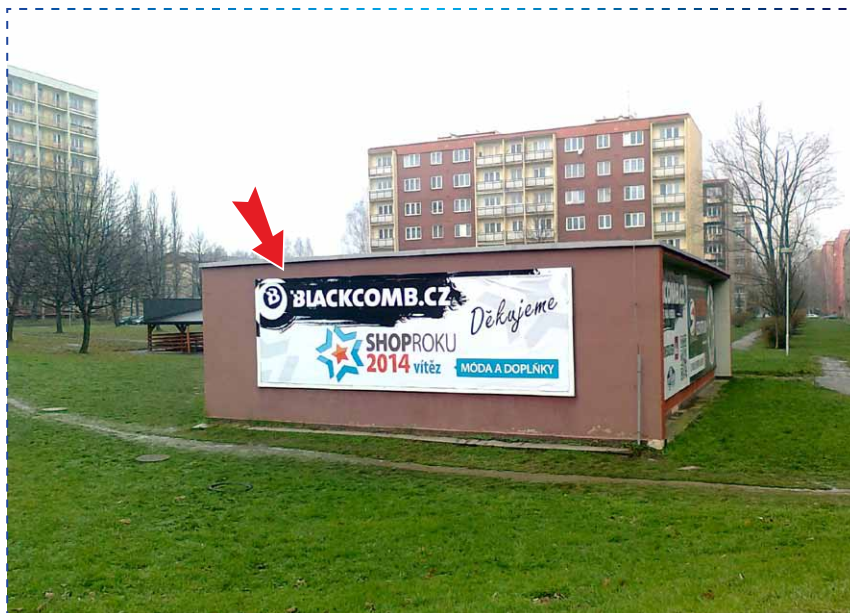

Reklamní plocha č.: TR38

bulawa
reklamní agentura

Město: **Třinec**
Okres: **Frýdek-Místek**
Kraj: **Moravskoslezský**
Stát: **Česká republika**

Umístění: **ulice kpt. Nálepky**
Směr: **náměstí Svobody, Komerční banka**
Rozměr: **7,5 x 2,5 m**
GPS: **49.6662042N, 18.6753683E**

Umístění panelu

- ☒ centrum
- ☐ okrajová čtvrť
- ☒ obchodní čtvrť
- ☐ průmyslová čtvrť
- ☒ obytná čtvrť

Komunikace

- ☐ dálnice
- ☐ silnice I. třídy
- ☒ silnice ostatní
- ☒ ulice
- ☒ parkoviště
- ☒ pěší zóna
- ☒ křižovatka

Okolí panelu

- ☒ MHD
- ☐ nádraží ČD, ČSAD
- ☐ pošta
- ☒ PNS
- ☒ kulturní zařízení
- ☒ sportovní zařízení
- ☒ zdravotnické zařízení
- ☒ obchody
- ☒ obchodní dům
- ☒ supermarket
- ☐ čerpací stanice
- ☒ škola ZŠ, SŠ, VŠ
- ☒ banka
- ☒ restaurace
- ☒ hotel

Viditelnost

- ☐ do 20 m
- ☐ 20 - 50 m
- ☒ 50 - 100 m
- ☐ přes 100 m
- ☐ vlastní osvětlení