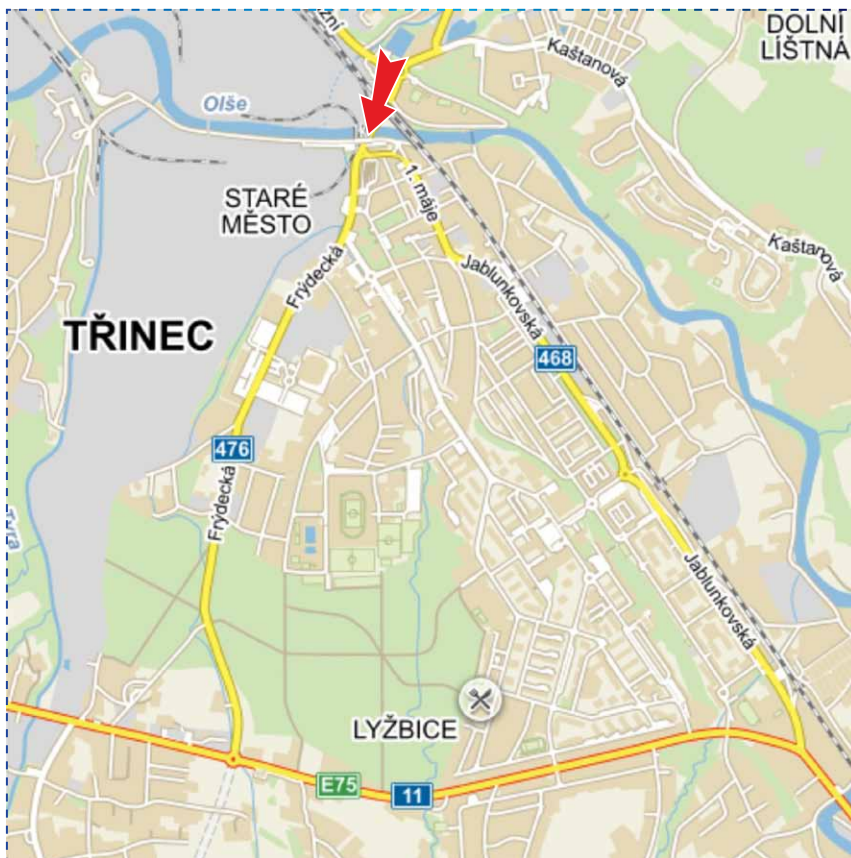

Umístění: **ulice Frýdecká - světelná křižovatka**
Směr: **Český Těšín, hr. přechod H. Líštná, sídliště Sosna**
Rozměr: **3,0 x 1,5**
GPS: **49.6816283N, 18.6666192E**

Umístění panelu

- centrum
- okrajová čtvrť
- obchodní čtvrť
- průmyslová čtvrť
- obytná čtvrť

Viditelnost

- do 20 m
- 20 - 50 m
- 50 - 100 m
- přes 100 m
- vlastní osvětlení

Reklamní plocha č.: TR38

bulawa
reklamní agentura

Město: **Třinec**
Okres: **Frýdek-Místek**
Kraj: **Moravskoslezský**
Stát: **Česká republika**

Umístění: **ulice kpt. Nálepky**
Směr: **náměstí Svobody, Komerční banka**
Rozměr: **7,5 x 2,5 m**
GPS: **49.6662042N, 18.6753683E**

Umístění panelu

- centrum
- okrajová čtvrť
- obchodní čtvrť
- průmyslová čtvrť
- obytná čtvrť